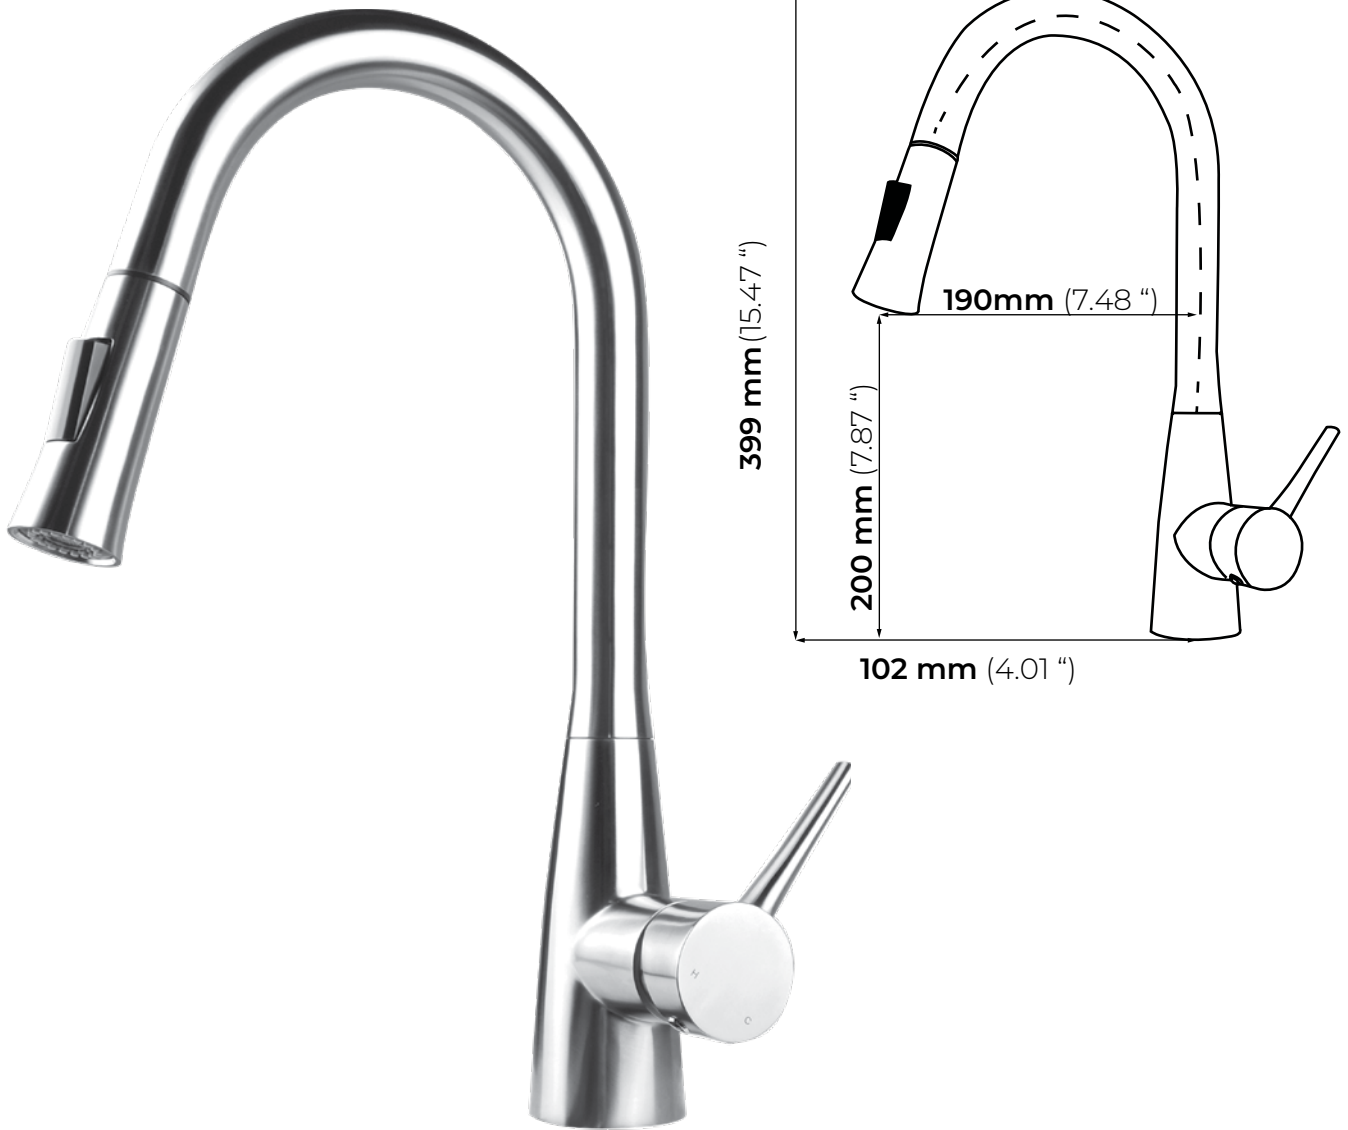

eclipse®

S T A I N L E S S

100% a cero
inoxidable

10 años
de garantía

libre
de plomo

EC 108 Value EXTRAÍBLE

Llave para cocina: 100% acero inoxidable

Funcionamiento:

Alta y baja presión. Presión mínima de 700 grs/cm²

Cartucho: Cerámico

Acabado: Cepillado

Extracción de cabezal: 60 cm