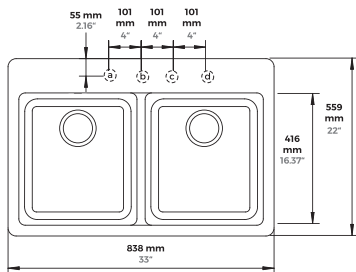

ALIVE N-200

Plantilla para corte

Empotrar

818 x 539
32.2" x 21.22"

Submontar

786 x 432
30.94" x 17.01"

¡Elige tus accesorios!

- Tabla FIBRE-ROCK para picar
- Rejilla plegable inoxidable / negra