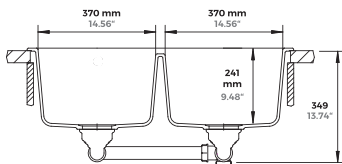

ALIVE N-200

Plantilla para corte

Empotrar

818 x 539
32.2" x 21.22"

Submontar

786 x 432
30.94" x 17.01"

¡Elige tus accesorios!

- Tabla FIBRE-ROCK para picar
- Rejilla plegable inoxidable / negra