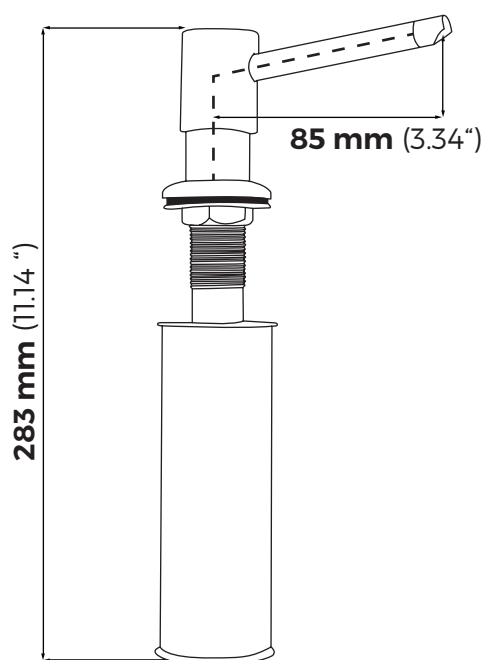

eclipse[®]

S T A I N L E S S

ESD

Capacidad: 250 ml
Medida de perforación
para instalación: 1 1/4"

DISPENSADOR DE JABÓN