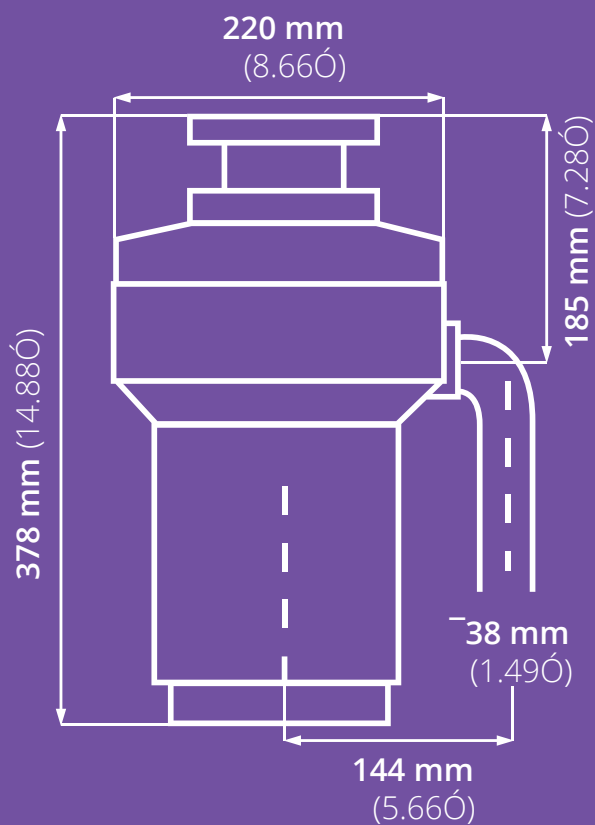

8100

Potencia:

1/2 caballo de fuerza

Uso ideal:

Semi-pesado / hasta 8 personas

Cubierta para aislar ruido:

Total

Componentes de acero inoxidable