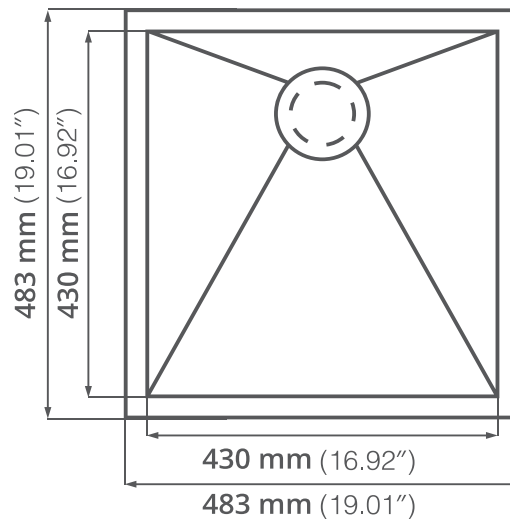

eclipse®

S T A I N L E S S

100% a acero
inoxidable

10 años
de garantía

libre
de plomo

Radio
higiénico

*Incluye una rejilla y Radio Higiénico

VSR 1919

SUBMONTAR QUADRA

Acero serie: 304

Calibre: 16

Profundidad de tarja: 254 (puede ser 500)

Acabado: Cepillado

Medida mínima de gabinete: 60 cm