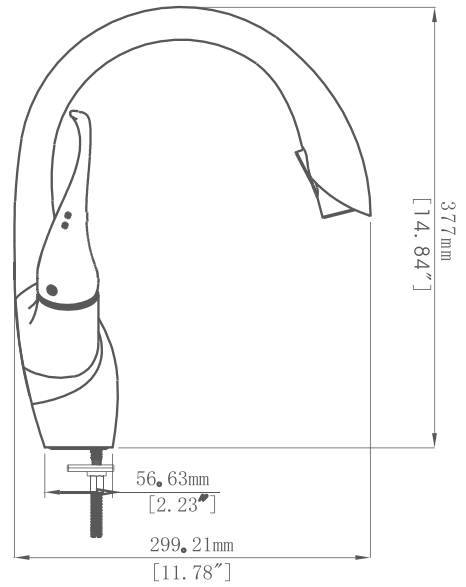

GRIFERÍA COCINA
EXTRAÍBLE

*Manguera extraíble en nylon color negro.

100% ACERO
INOXIDABLE

10 AÑOS
DE GARANTÍA

LIBRE
DE PLOMO

KS 3036

Llave para cocina:

100% acero inoxidable

Funcionamiento:

Alta y baja presión.

Presión mínima de 700 grs/m²

Cartucho: Cerámico

Acabado: Cepillado

Extracción de cabezal: 90 cm