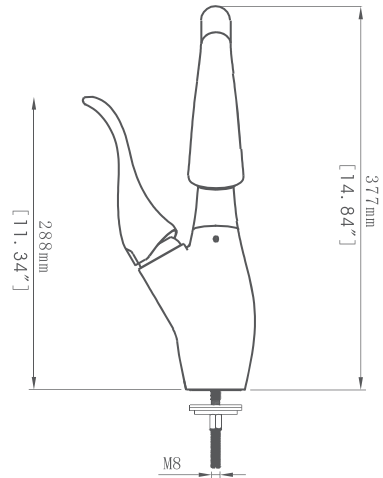

GRIFERÍA COCINA
EXTRAÍBLE

*Manguera extraíble en nylon color negro.

100% ACERO
INOXIDABLE

10 AÑOS
DE GARANTÍA

LIBRE
DE PLOMO

KS 3036

Llave para cocina:

100% acero inoxidable

Funcionamiento:

Alta y baja presión.

Presión mínima de 700 grs/m²

Cartucho: Cerámico

Acabado: Cepillado

Extracción de cabezal: 90 cm