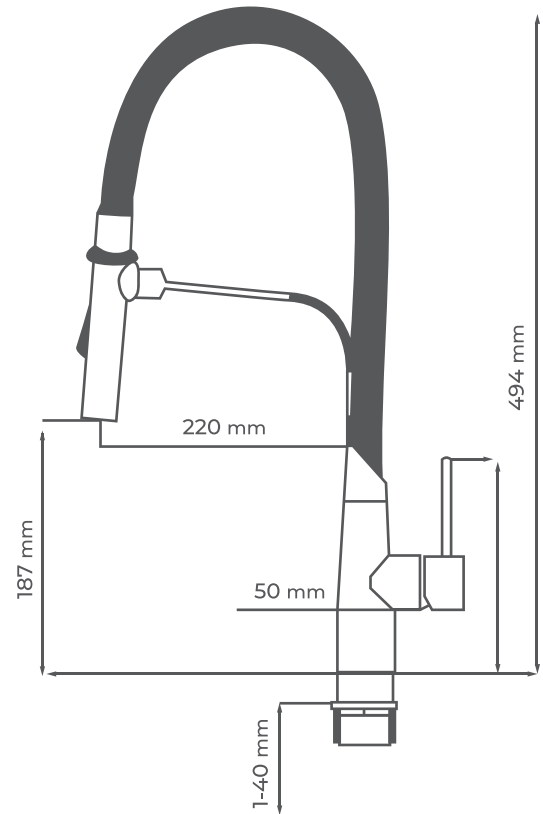

GRIFERÍA COCINA  
ONE PIECE

\*Manguera de neopreno

100% ACERO  
INOXIDABLE

10 AÑOS  
DE GARANTÍA

LIBRE  
DE PLOMO

## EC 118 PROFESIONAL

**Llave para cocina:**

100% acero inoxidable

**Funcionamiento:**

Alta y baja presión.

Presión mínima de 700 grs/m<sup>2</sup>

**Cartucho:**

Cerámico