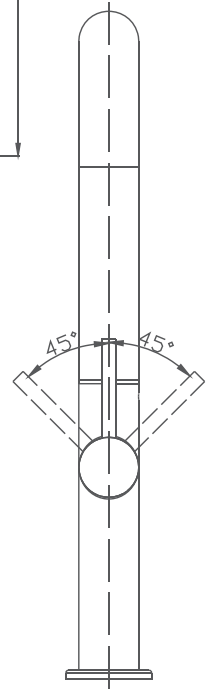

GRIFERÍA COCINA
ONE PIECE

100% ACERO
INOXIDABLE

10 AÑOS
DE GARANTÍA

LIBRE
DE PLOMO

EA 62C NG

Llave para cocina:

100% acero inoxidable

Funcionamiento:

Alta y baja presión.

Presión mínima de 700 grs/m²

Cartucho:

Cerámico

Acabado:

Cepillado