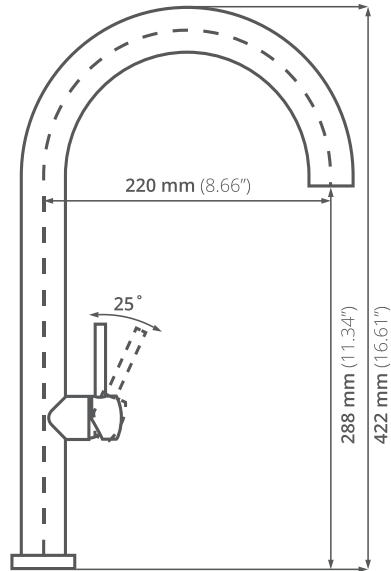

GRIFERÍA COCINA
ONE PIECE

100% ACERO
INOXIDABLE

10 AÑOS
DE GARANTÍA

LIBRE
DE PLOMO

EA 62 B
VALUE

Llave para cocina:

100% acero inoxidable

Funcionamiento:

Alta y baja presión.

Presión mínima de 700 grs/cm²

Cartucho:

Cerámico

Acabado:

Cepillado