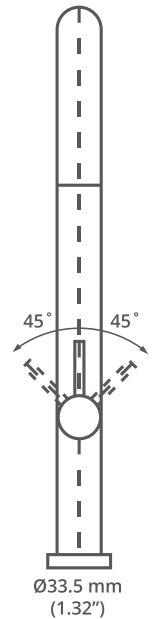

GRIFERÍA COCINA
ONE PIECE

100% ACERO
INOXIDABLE

10 AÑOS
DE GARANTÍA

LIBRE
DE PLOMO

EA 62 B
VALUE

Llave para cocina:

100% acero inoxidable

Funcionamiento:

Alta y baja presión.

Presión mínima de 700 grs/cm²

Cartucho:

Cerámico

Acabado:

Cepillado