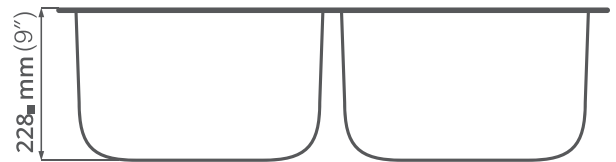

eclipse®

S T A I N L E S S

100% a cero
inoxidable

10 años
de garantía

libre
de plomo

602 Value

SUBMONTAR DESIGNER

Acero serie: 304

Calibre: 18

Profundidad de tarja: 228

Acabado: Cepillado

Medida mínima de gabinete: 90 cm