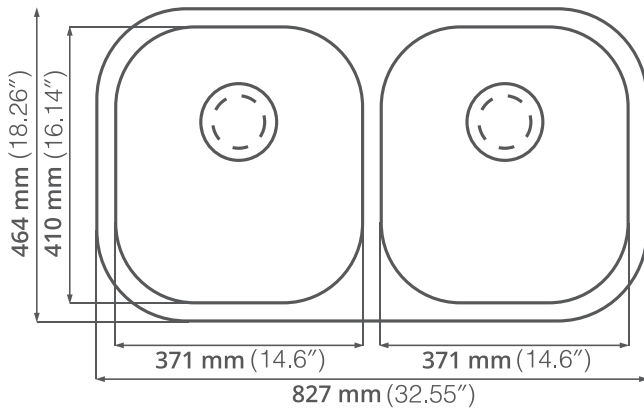

eclipse®

S T A I N L E S S

100% a cero
inoxidable

10 años
de garantía

libre
de plomo

602 Value

SUBMONTAR DESIGNER

Acero serie: 304

Calibre: 18

Profundidad de tarja: 228

Acabado: Cepillado

Medida mínima de gabinete: 90 cm