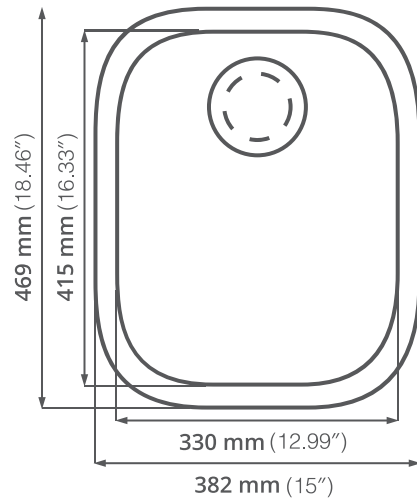

eclipse®

S T A I N L E S S

100% a cero
inoxidable

10 años
de garantía

libre
de plomo

1815

SUBMONTAR DESIGNER

Acero serie: 304

Calibre: 18

Profundidad de tarja: 180

Acabado: Cepillado

Medida mínima de gabinete: 50 cm