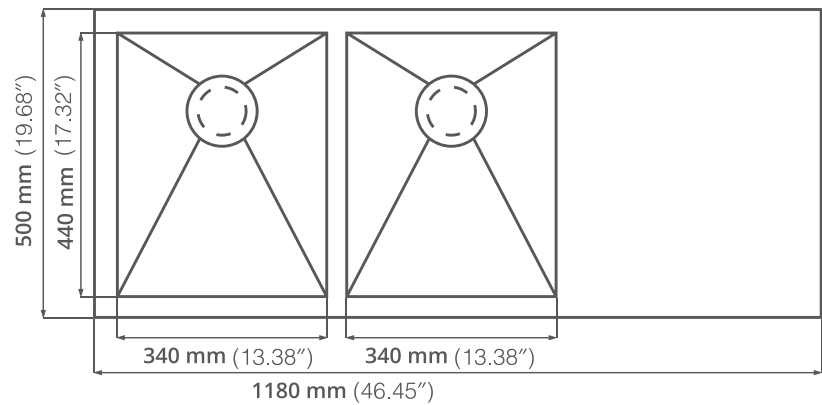

eclipse®

S T A I N L E S S

100% a cero
inoxidable

10 años
de garantía

libre
de plomo

11850

SUBMONTAR QUADRA

Acero serie: 304

Calibre: 18

Profundidad de tarja: 200

Acabado: Cepillado

Medida mínima de gabinete: 120 cm