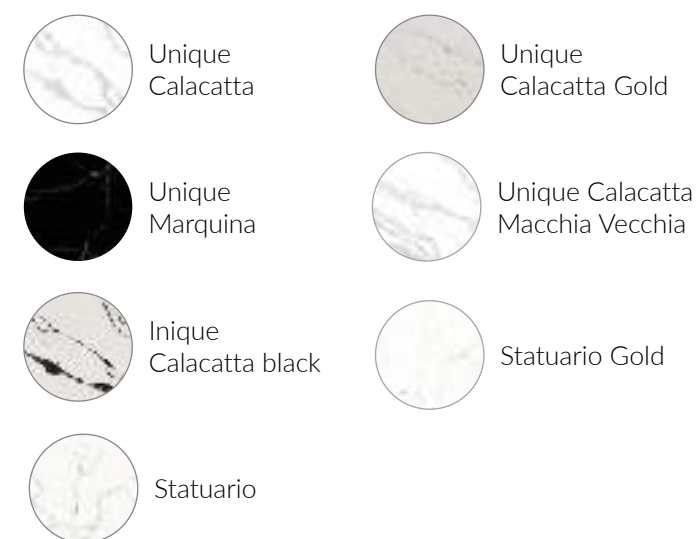

Grupo 1

Grupo 2

Grupo 4

Grupo 1 OBSIDIANA

Grupo 3

Grupo 5