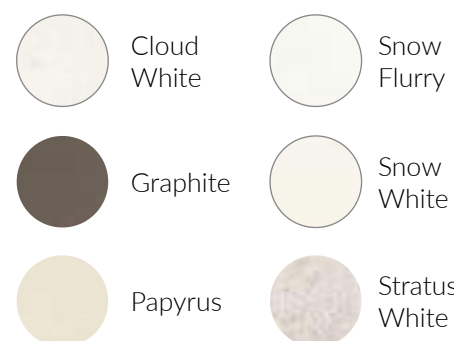

grupo		1/2 Placa	1 Placa
1	Cloud White	$488.50	$896.00
	Graphite	$488.50	$896.00
	Papyrus	$488.50	$896.00
	Snow Flurry	$488.50	$896.00
	Snow White	$488.50	$896.00
	Stratus White	$488.50	$896.00

grupo		1/2 Placa	1 Placa
5	Calacatta Natura	$937.50	$1,713.00

* **1 Placa:** medida de 2 cms. de espesor por 3 mts. de largo + 1.60 mts. de ancho.
* **1/2 Placa:** medida de 2 cms. de espesor por 3 mts. de largo + 80 cms. de ancho.

grupo		1/2 Placa	1 Placa
2	Dove Gray	$598.50	$1,113.00
	Indus Red	$598.50	$1,113.00
	London Sky	$598.50	$1,113.00
	Marble Mist	$598.50	$1,113.00
	Myst Black	$598.50	$1,113.00
	Storm Gray	$598.50	$1,113.00

Grupo 1