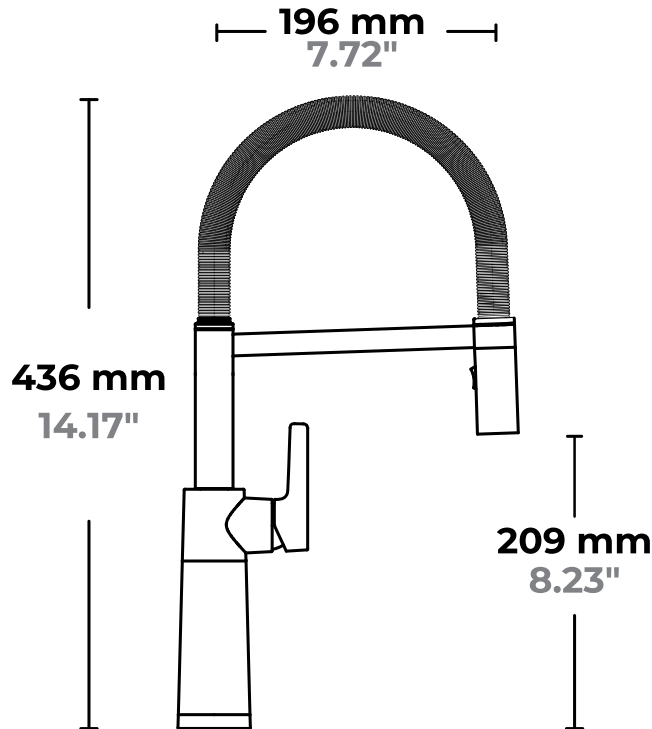

FREGADEROS DE CUARZO

SCHOCK

HANDMADE IN GERMANY

MODELO **SC-550**

EXTRAÍBLE

Sin complicaciones
Manguera retráctil
de fácil limpieza

Libertad
Manguera
flexible y
desmontable

Selectivo
Boquilla
multifuncional

Protegido
Cono protector
de cuarzo
CRISTADUR®

Rango de giro: 150°

Posición maneral: Derecha

Características: Función Jet Spray

Válvula antirretorno

Funcionamiento: alta y baja presión

Presión mínima: 700g/m²