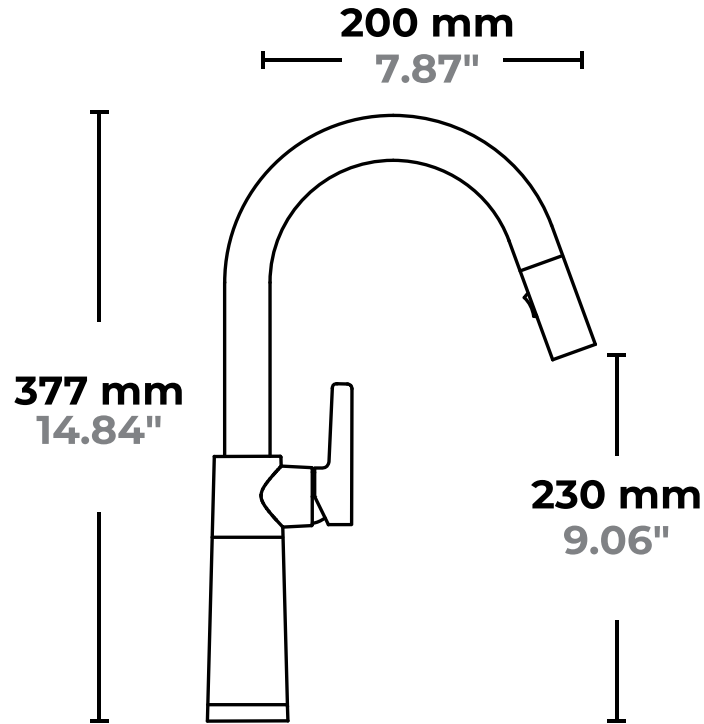

## MODELO **SC-520**

### EXTRAÍBLE

**Selectivo**  
Boquilla  
multifuncional

**Protegido**  
Cono protector  
de cuarzo  
CRISTADUR®

**Haz más**  
Diseño  
ergonómico

**Rango de giro:** 120°

**Posición maneral:** Derecha

**Longitud aprovechable**

**de la manguera:** 400mm

**Características:** Función Jet Spray

Válvula antirretorno

**Funcionamiento:** alta y baja presión

**Presión mínima:** 700g/m<sup>2</sup>