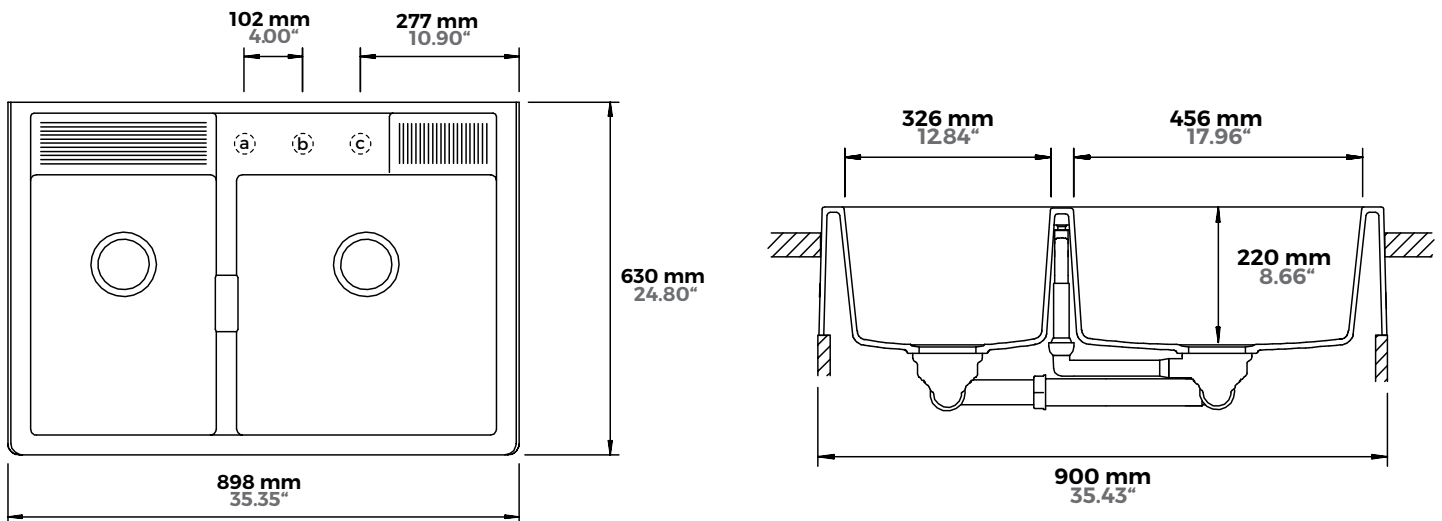

SINK
GREEN

FREGADEROS DE CUARZO
SCHOCK
HANDMADE IN GERMANY

 **Climate neutral**
Product
ClimatePartner.com/14214-2103-1001

Kallio N-175

Plantilla para corte

Empotrar

Según diseño,
revisa el manual.

Faldón