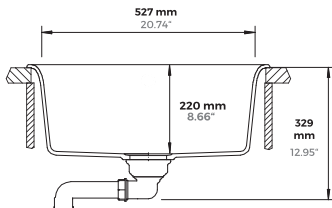

GALAXY N-100

Plantilla para corte

Empotrar

550 x 490
21.65" x 19.29"

Submontar

521 x 461
20.51" x 18.15"

¡Elige tus accesorios!

- Tabla FIBRE-ROCK para picar
- Rejilla plegable inoxidable / negra