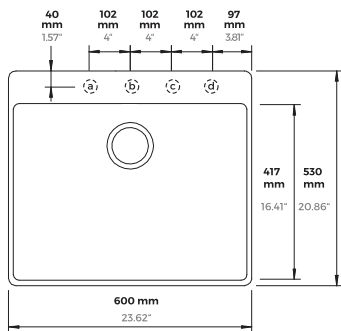

GALAXY N-100

Plantilla para corte

Empotrar

550 x 490
21.65" x 19.29"

Submontar

521 x 461
20.51" x 18.15"

¡Elige tus accesorios!

- Tabla FIBRE-ROCK para picar
- Rejilla plegable inoxidable / negra