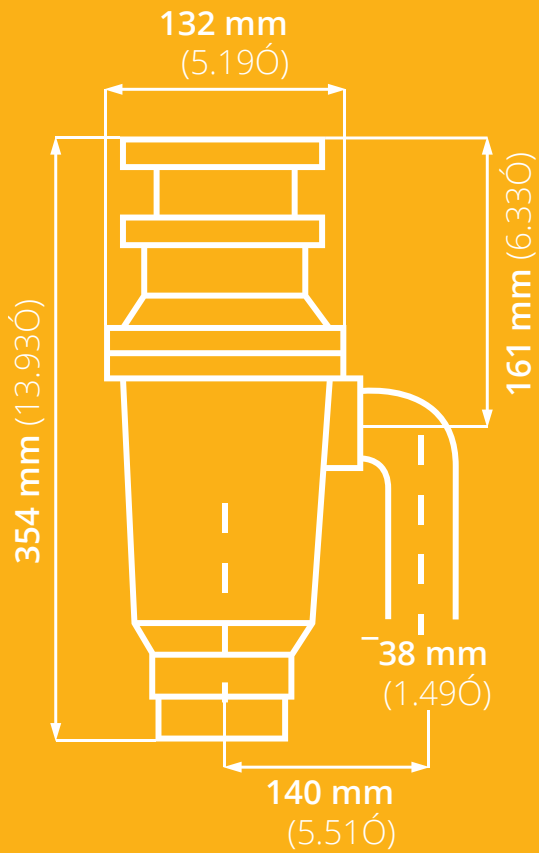

7100

Potencia:
1/2 caballo de fuerza
Uso ideal:
Estándar / hasta 4 personas
Cubierta para aislar ruido:
Parcial

Componentes de acero inoxidable
Garantía de tres años

**ESCUDO
BIOSHIELD**

**SISTEMA DE
TRITURACIÓN**