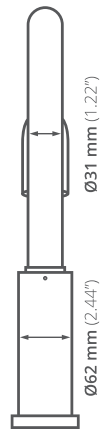

GRIFERÍA COCINA  
**EXTRAÍBLE**

\*Manguera extraíble en nylon color negro.

100% ACERO  
INOXIDABLE

10 AÑOS  
DE GARANTÍA

LIBRE  
DE PLOMO

**KS 3033**

**Llave para cocina:**

100% acero inoxidable

**Funcionamiento:**

Alta y baja presión.

Presión mínima de 700 grs/m<sup>2</sup>

**Cartucho:** Cerámico

**Acabado:** Cepillado

**Extracción de cabezal:** 90 cm