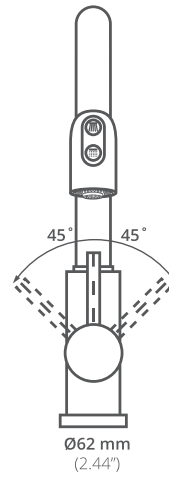

GRIFERÍA COCINA  
**EXTRAÍBLE**

\*Manguera extraíble en nylon color negro.

100% ACERO  
INOXIDABLE

10 AÑOS  
DE GARANTÍA

LIBRE  
DE PLOMO

**KS 3033**

**Llave para cocina:**

100% acero inoxidable

**Funcionamiento:**

Alta y baja presión.

Presión mínima de 700 grs/m<sup>2</sup>

**Cartucho:** Cerámico

**Acabado:** Cepillado

**Extracción de cabezal:** 90 cm