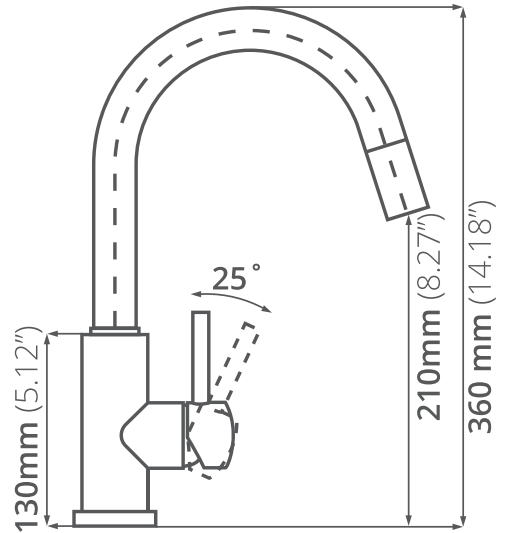

GRIFERÍA COCINA  
**EXTRAÍBLE**

\*Manguera extraíble en nylon color negro.

100% ACERO  
INOXIDABLE

10 AÑOS  
DE GARANTÍA

LIBRE  
DE PLOMO

**KS 3033**

**Llave para cocina:**

100% acero inoxidable

**Funcionamiento:**

Alta y baja presión.

Presión mínima de 700 grs/m<sup>2</sup>

**Cartucho:** Cerámico

**Acabado:** Cepillado

**Extracción de cabezal:** 90 cm