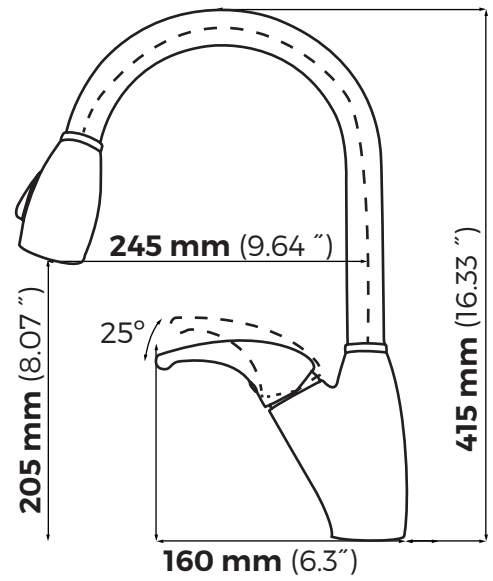

eclipse®

S T A I N L E S S

*Manguera extraíble nylon color negro

100% ACERO INOXIDABLE

10 AÑOS DE GARANTÍA

LIBRE DE PLOMO

KS 3030

EXTRAÍBLE

Llave para cocina: 100% acero inoxidable

Funcionamiento:

Alta y baja presión. Presión mínima de 700 grs/cm²

Cartucho: Cerámico

Acabado: Cepillado

Extracción de cabezal: 60 cm