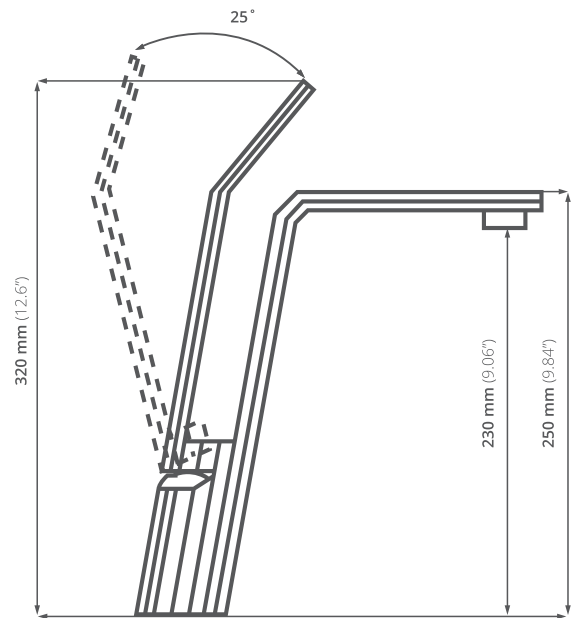

GRIFERÍA COCINA  
ONE PIECE

100% ACERO  
INOXIDABLE

10 AÑOS  
DE GARANTÍA

LIBRE  
DE PLOMO

JJII  
LÍNEA PHOENIX

**Llave para cocina:**

100% acero inoxidable

**Funcionamiento:**

Alta y baja presión.

Presión mínima de 700 grs/cm<sup>2</sup>

**Cartucho:**

Cerámico

**Acabado:**

Cepillado