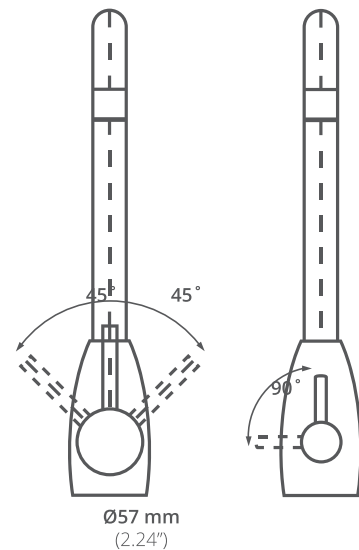

GRIFERÍA COCINA
PURIFICACIÓN

*No incluye sistema de purificación

100% ACERO
INOXIDABLE

10 AÑOS
DE GARANTÍA

LIBRE
DE PLOMO

EK 5B

Llave para cocina con sistema dual:

100% acero inoxidable

Funcionamiento:

Alta y baja presión.

Presión mínima de 700 grs/m²

Cartucho:

Cerámico y acero inoxidable

Acabado:

Cepillado