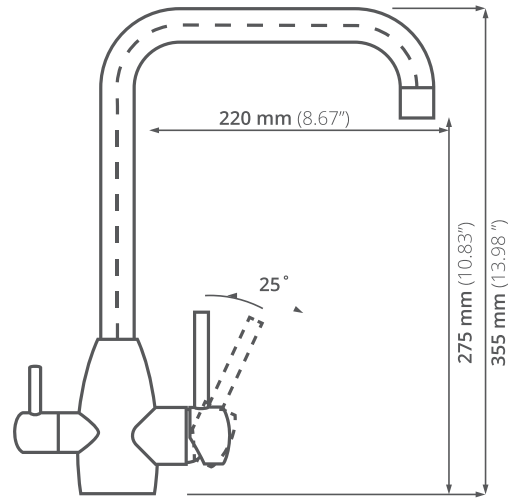

GRIFERÍA COCINA
PURIFICACIÓN

*No incluye sistema de purificación

100% ACERO
INOXIDABLE

10 AÑOS
DE GARANTÍA

LIBRE
DE PLOMO

EK 5B

Llave para cocina con sistema dual:

100% acero inoxidable

Funcionamiento:

Alta y baja presión.

Presión mínima de 700 grs/m²

Cartucho:

Cerámico y acero inoxidable

Acabado:

Cepillado