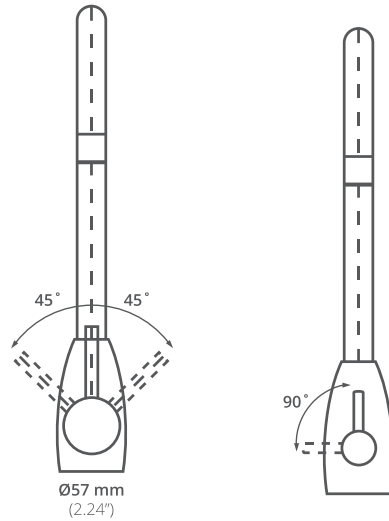

GRIFERÍA COCINA
PURIFICACIÓN

*No incluye sistema de purificación

100% ACERO
INOXIDABLE

10 AÑOS
DE GARANTÍA

LIBRE
DE PLOMO

EK 5A

Llave para cocina con sistema dual:

100% acero inoxidable

Funcionamiento:

Alta y baja presión.

Presión mínima de 700 grs/m²

Cartucho:

Cerámico y acero inoxidable

Acabado:

Cepillado