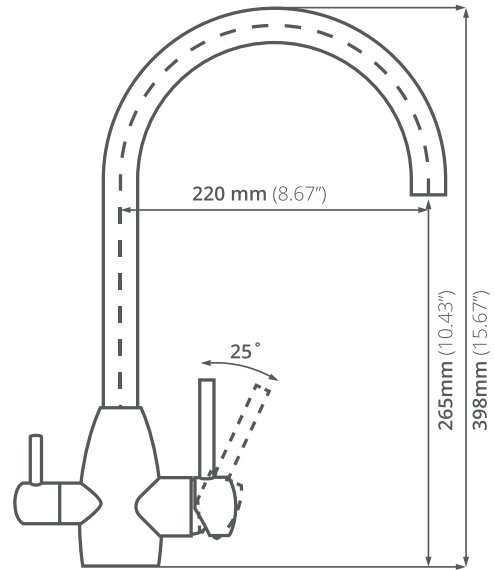

GRIFERÍA COCINA
PURIFICACIÓN

*No incluye sistema de purificación

100% ACERO
INOXIDABLE

10 AÑOS
DE GARANTÍA

LIBRE
DE PLOMO

EK 5A

Llave para cocina con sistema dual:

100% acero inoxidable

Funcionamiento:

Alta y baja presión.

Presión mínima de 700 grs/m²

Cartucho:

Cerámico y acero inoxidable

Acabado:

Cepillado