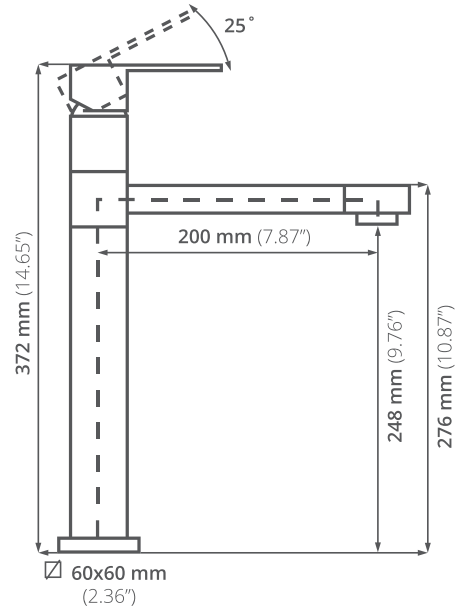

GRIFERÍA COCINA  
ONE PIECE

100% ACERO  
INOXIDABLE

10 AÑOS  
DE GARANTÍA

LIBRE  
DE PLOMO

**EH 49**

**Llave para cocina:**

100% acero inoxidable

**Funcionamiento:**

Alta y baja presión.

Presión mínima de 700 grs/cm<sup>2</sup>

**Cartucho:**

Cerámico

**Acabado:**

Cepillado