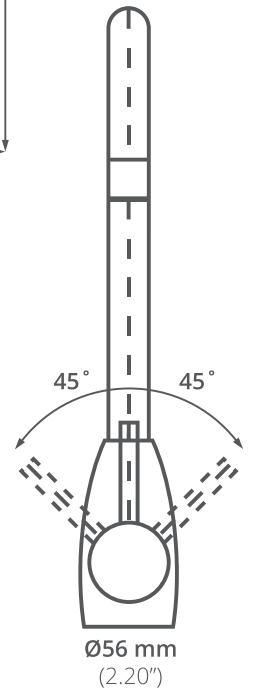

GRIFERÍA COCINA
ONE PIECE

100% ACERO
INOXIDABLE

10 AÑOS
DE GARANTÍA

LIBRE
DE PLOMO

EA 66A

Llave para cocina:

100% acero inoxidable

Funcionamiento:

Alta y baja presión.

Presión mínima de 700 grs/m²

Cartucho:

Cerámico

Acabado:

Cepillado