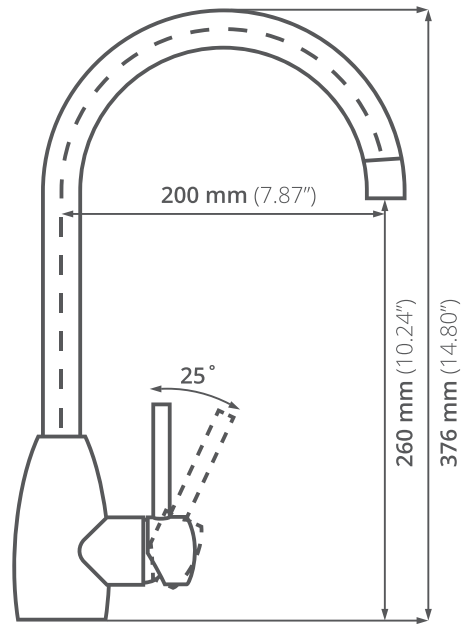

GRIFERÍA COCINA
ONE PIECE

100% ACERO
INOXIDABLE

10 AÑOS
DE GARANTÍA

LIBRE
DE PLOMO

EA 66A

Llave para cocina:

100% acero inoxidable

Funcionamiento:

Alta y baja presión.

Presión mínima de 700 grs/m²

Cartucho:

Cerámico

Acabado:

Cepillado