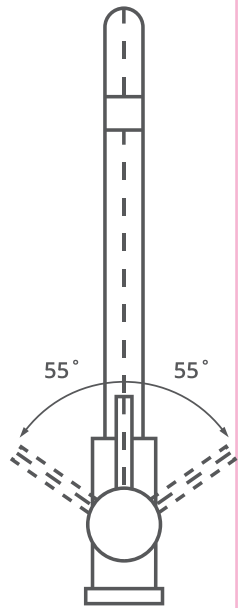

GRIFERÍA COCINA  
ONE PIECE

100% ACERO  
INOXIDABLE

10 AÑOS  
DE GARANTÍA

LIBRE  
DE PLOMO

**EA 64 NG**

**Llave para cocina:**

100% acero inoxidable

**Funcionamiento:**

Alta y baja presión.

Presión mínima de 700 grs/cm<sup>2</sup>

**Cartucho:**

Cerámico

**Acabado:**

Cepillado