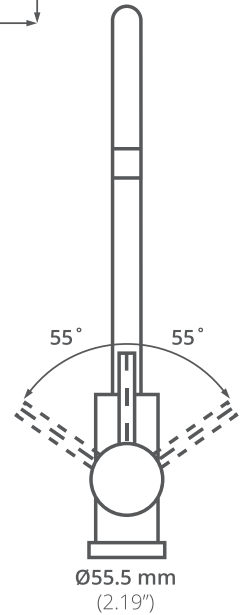

GRIFERÍA COCINA
ONE PIECE

100% ACERO
INOXIDABLE

10 AÑOS
DE GARANTÍA

LIBRE
DE PLOMO

EA 63
VALUE

Llave para cocina:

100% acero inoxidable

Funcionamiento:

Alta y baja presión.

Presión mínima de 700 grs/m²

Cartucho:

Cerámico

Acabado:

Cepillado