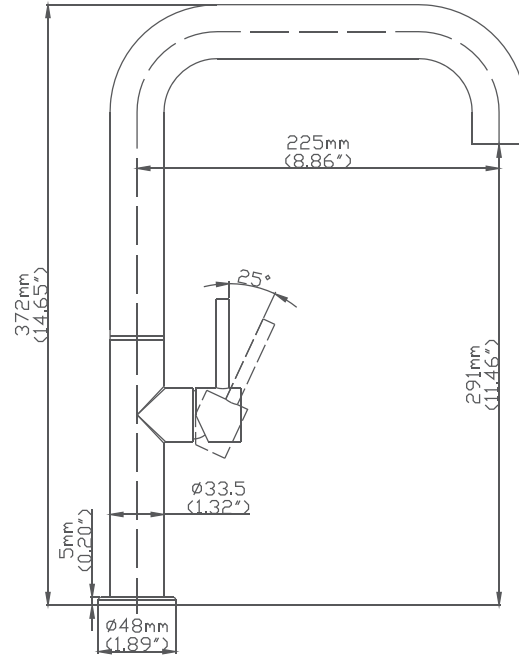

GRIFERÍA COCINA
ONE PIECE

100% ACERO
INOXIDABLE

10 AÑOS
DE GARANTÍA

LIBRE
DE PLOMO

EA 62C

Llave para cocina:

100% acero inoxidable

Funcionamiento:

Alta y baja presión.

Presión mínima de 700 grs/m²

Cartucho:

Cerámico

Acabado:

Cepillado