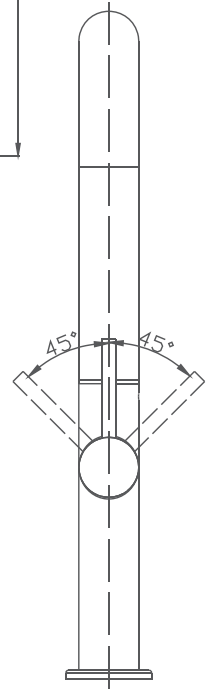

GRIFERÍA COCINA
ONE PIECE

100% ACERO
INOXIDABLE

10 AÑOS
DE GARANTÍA

LIBRE
DE PLOMO

EA 62C

Llave para cocina:

100% acero inoxidable

Funcionamiento:

Alta y baja presión.

Presión mínima de 700 grs/m²

Cartucho:

Cerámico

Acabado:

Cepillado