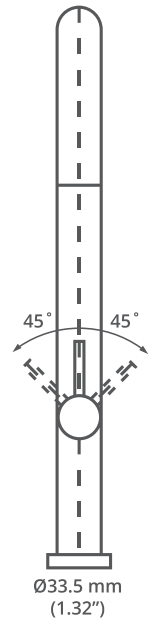

GRIFERÍA COCINA  
ONE PIECE

100% ACERO  
INOXIDABLE

10 AÑOS  
DE GARANTÍA

LIBRE  
DE PLOMO

**EA 62B NG**

**Llave para cocina:**

100% acero inoxidable

**Funcionamiento:**

Alta y baja presión.

Presión mínima de 700 grs/cm<sup>2</sup>

**Cartucho:**

Cerámico

**Acabado:**

Cepillado