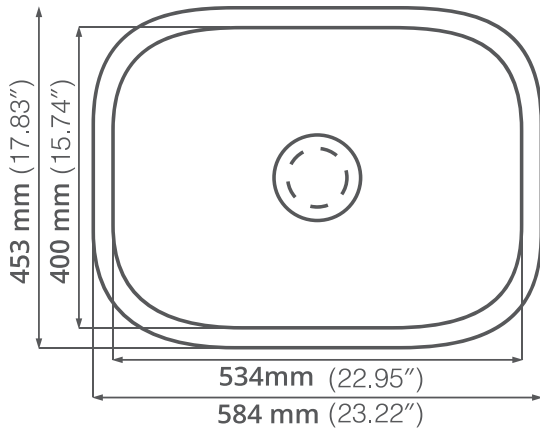

eclipse®

S T A I N L E S S

100% a cero
inoxidable

10 años
de garantía

libre
de plomo

2318 22

Value

SUBMONTAR DESIGNER

Acero serie: 304

Calibre: 22

Profundidad de tarja: 203

Acabado: Cepillado

Medida mínima de gabinete: 60 cm