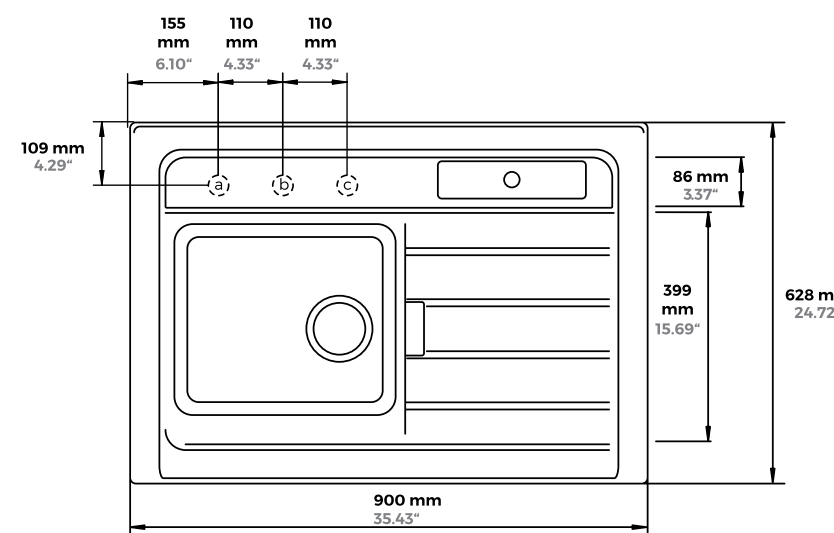

\$ 127.31 USD (Precio de lista. IVA incluido.)

HORIZONT N-200

\$ 961.66 USD
(Precio de lista. IVA incluido.)

INCLUYE 2 ACCESORIOS.
¡ELIGE TUS FAVORITOS!

(Ver página 154)

GRANDO N-100

Plantilla para corte

Empotrar