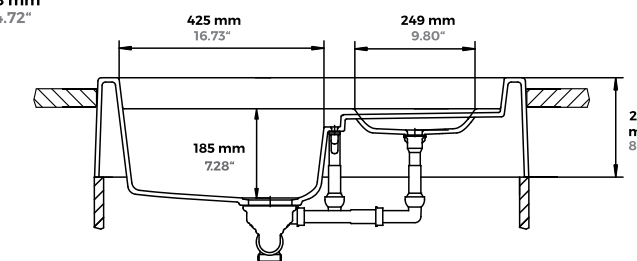

\$ 127.31 USD (Precio de lista. IVA incluido.)

HORIZONT N-200

\$ 961.66 USD
(Precio de lista. IVA incluido.)

INCLUYE 2 ACCESORIOS.
¡ELIGE TUS FAVORITOS!

(Ver página 154)

GRANDO N-100

Plantilla para corte

Empotrar