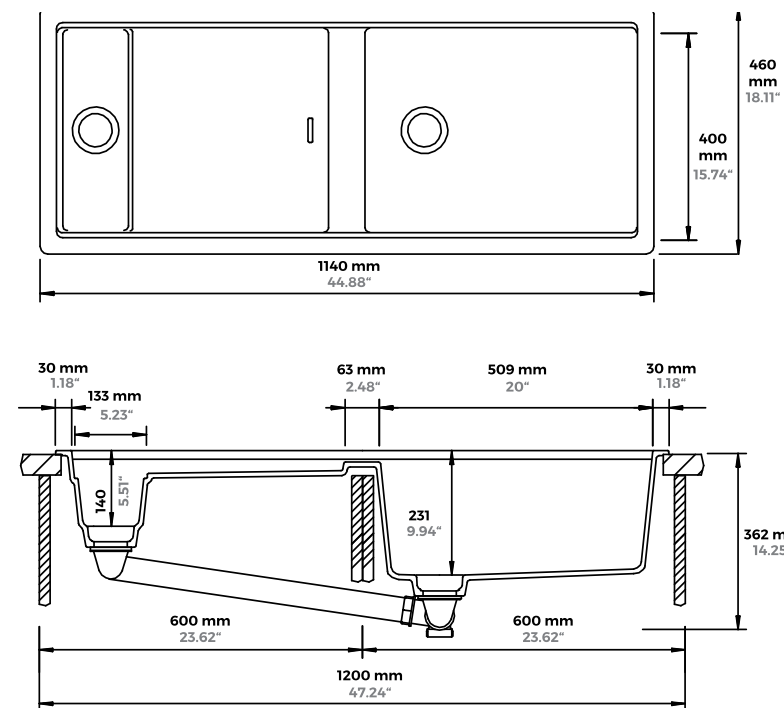

PREPSTATION D-150

Plantilla para corte

Empotrar

Submontar

PREPSTATION D-150

$1,391.74 USD

(Precio de lista. IVA incluido.)

Perfect Drain

Profundidad Premium

Accesorios Incluidos

INCLUYE 2 ACCESORIOS. ¡ELIGE TUS FAVORITOS!

(Ver página 154)

Colores disponibles

Magma

Stone

Polaris

Bronze

Todos los modelos incluyen:

- Desagüe automático
- Contracanal
- Cespol

AGREGA NUEVOS COMPLEMENTOS EN COLOR

Black

Bronze

$ 100.92 USD (Precio de lista. IVA incluido.)