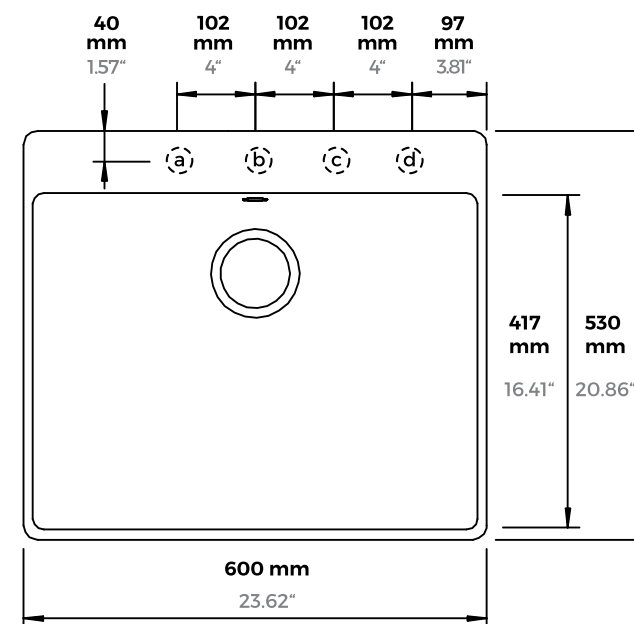

GALAXY N-100

Plantilla para corte

Empotrar

Submontar

Colores disponibles

Magma

Stone

Polaris

Bronze

Todos los modelos incluyen:

- Desagüe automático
- Contracanasta
- Cespol

**AGREGA NUEVOS
COMPLEMENTOS EN COLOR**

Black

Bronze

GALAXY N-100

$ 608.17 USD

(Precio de lista. IVA incluido.)

Volumen Extra
Mayor profundidad

Huecos
Personalizados

Contorno diseñado
para fácil limpieza

¡ELIGE TUS ACCESORIOS!

- Tabla FIBRE-ROCK para picar
- Rejilla plegable inoxidable / negra

(Ver página 154)

$ 61.43 USD (Precio de lista. IVA incluido.)