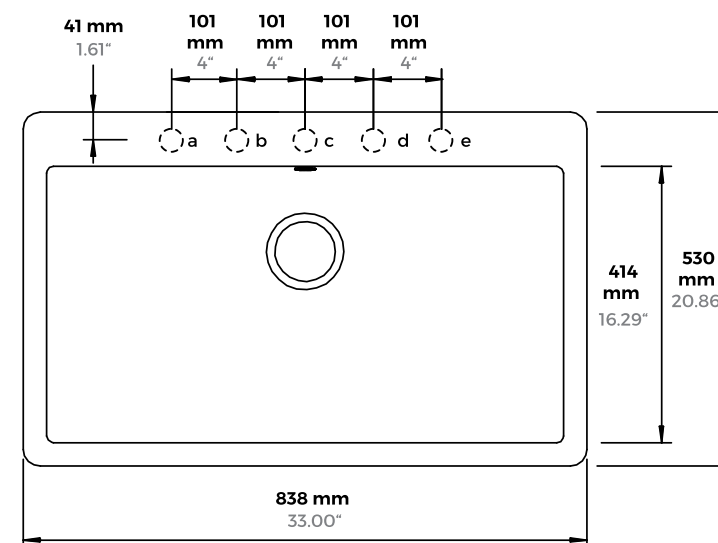

Llave Eclipse Stainless
+ Complementos Schock

MONTANO N-100 XL

Plantilla para corte

Empotrar

818 x 510
32.2" x 20.08"

Submontar

782 x 428
30.79" x 16.85"

Colores disponibles