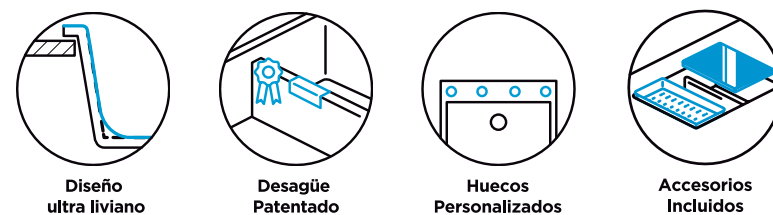

HORIZONT N-200

$ 961.66 USD
(Precio de lista. IVA incluido.)

INCLUYE 2 ACCESORIOS.
¡ELIGE TUS FAVORITOS!

(Ver página 154)