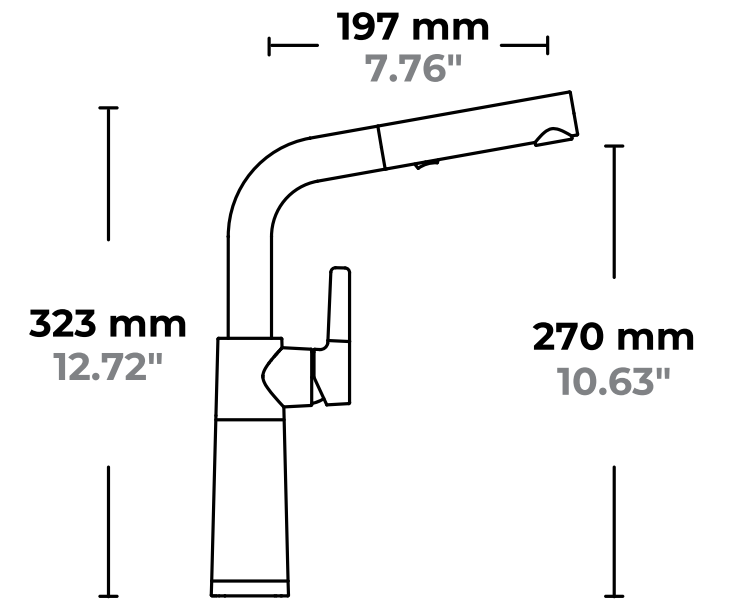

MODELO
SC-540

Rango de giro:
120°

Posición maneral:
derecha

Longitud aprovechable de la manguera:
400 mm

Características:

- Función Jet Spray
- Válvula antirretorno

Funcionamiento:
alta y baja presión

Presión mínima:
700 grs/m²