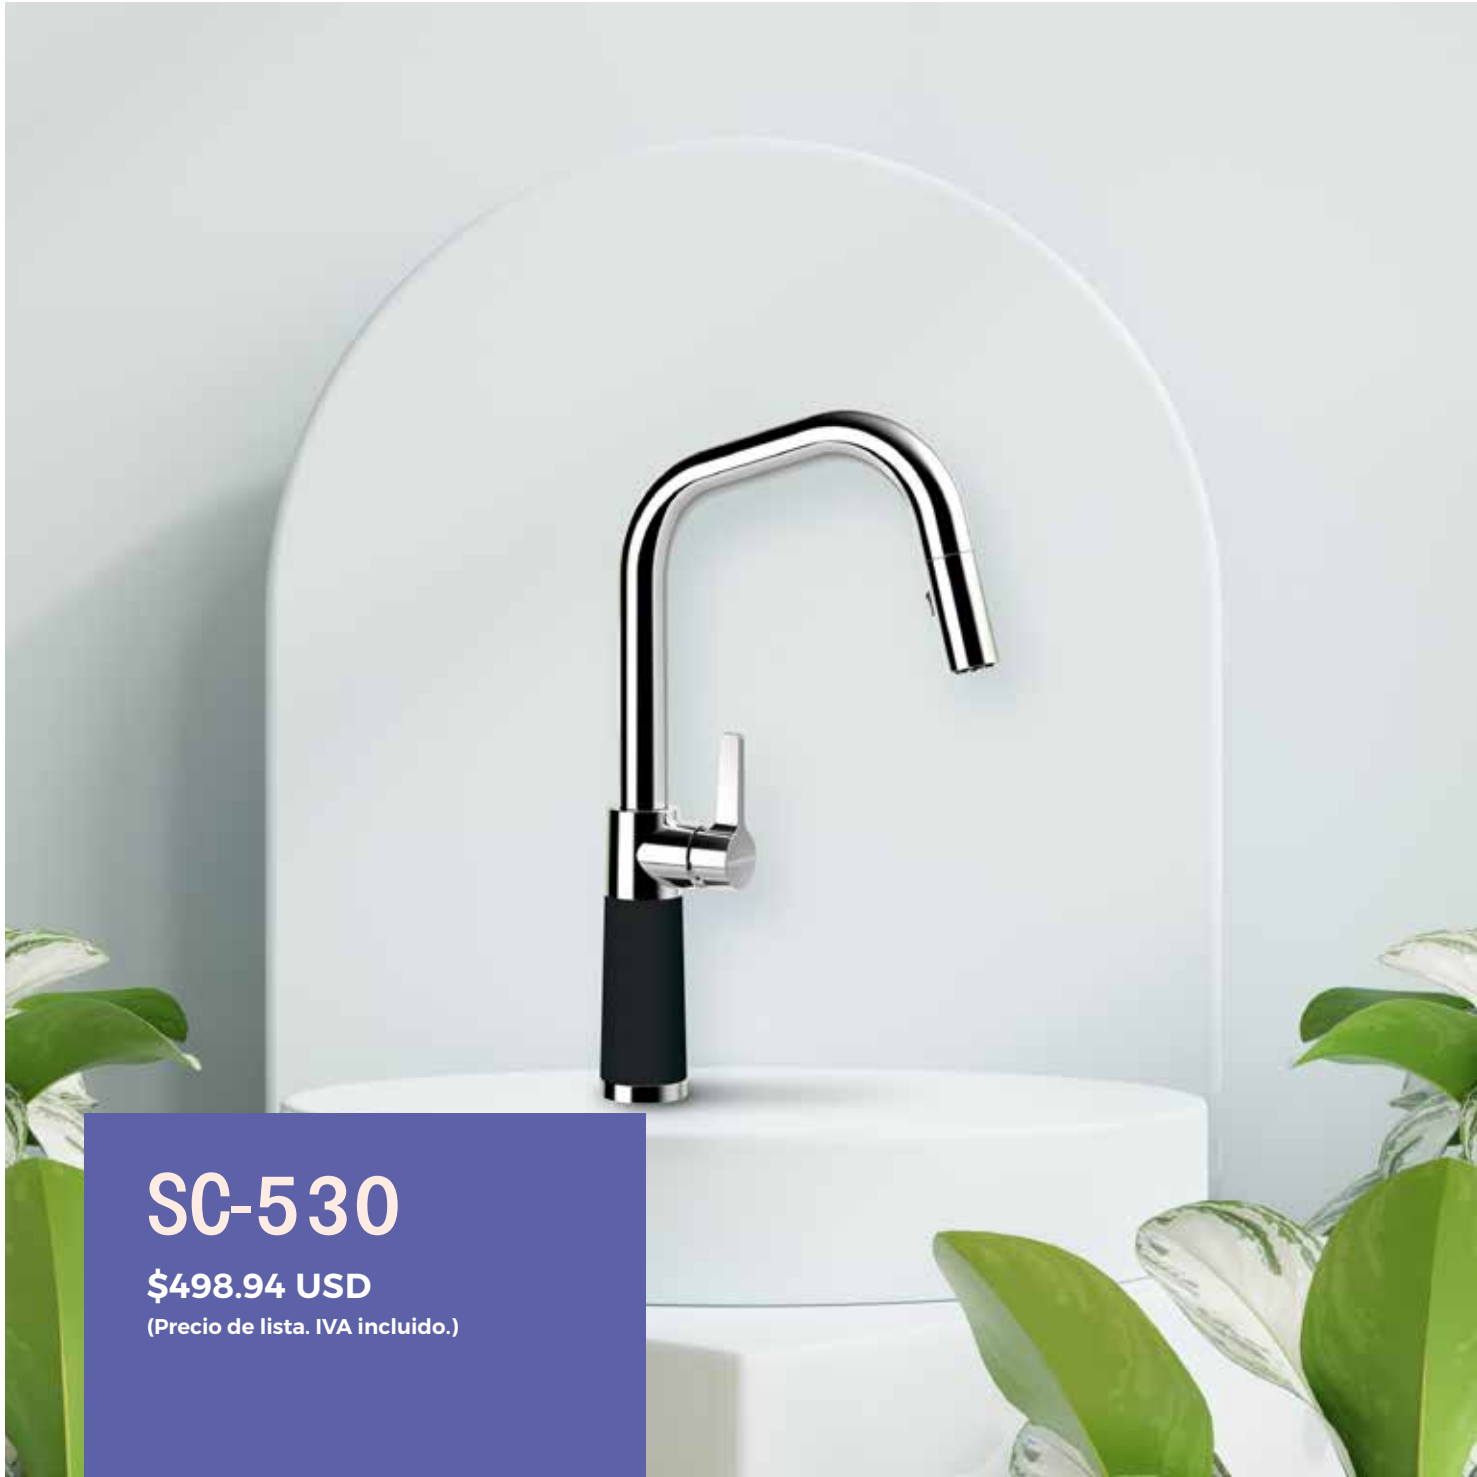

Bronze (87)

SC-520

\$498.94 USD

(Precio de lista. IVA incluido.)

¡MODELO EXTRAÍBLE!

Selectivo
Boquilla multifuncional

Protegido
Cono protector de cuarzo CRISTADUR®

Haz más
Diseño ergonómico

¡100% COMBINABLE!

Crea la mezcla perfecta. SCHOCK te ofrece la posibilidad de combinar el modelo de llave con la tarja que más te guste. ¡Elige tu color y modelo favoritos!

MODELO
SC-530

Rango de giro:
120°