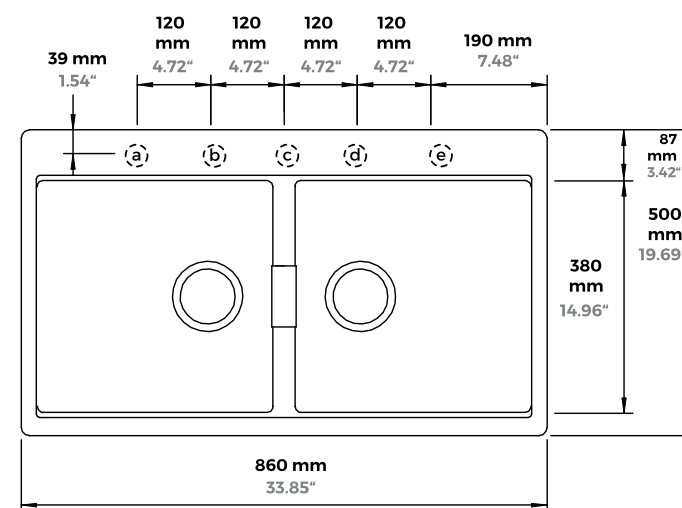

HORIZONT N-200

Plantilla para corte

Colores disponibles

Todos los modelos incluyen:

- Desagüe automático
- Contracanal
- Cespól

AGREGA NUEVOS
COMPLEMENTOS EN COLOR

Black

Bronze

$ 127.31 USD (Precio de lista. IVA incluido.)

HORIZONT N-200

$ 961.66 USD
(Precio de lista. IVA incluido.)

INCLUYE 2 ACCESORIOS.
¡ELIGE TUS FAVORITOS!

(Ver página 154)