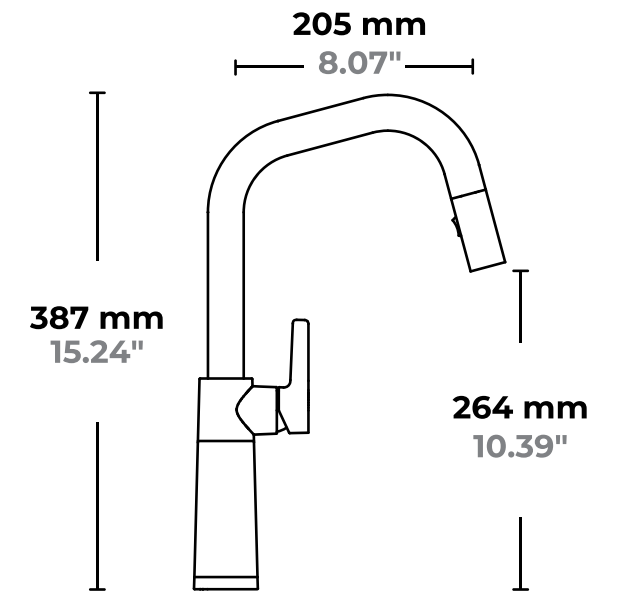

Posición maneral:
derecha

Longitud aprovechable de la manguera:
400 mm

Características:

- Función Jet Spray
- Válvula antirretorno

Funcionamiento:
alta y baja presión

Presión mínima:
700 grs/m²

COLORES DISPONIBLES