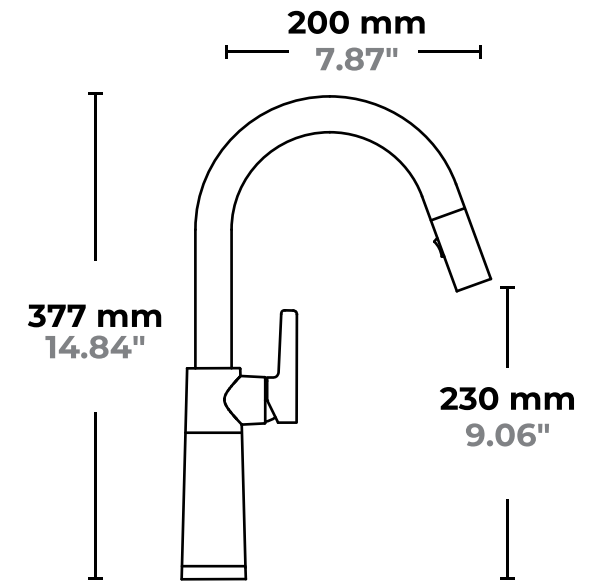

COLORES DISPONIBLES

SC-520

$498.94 USD

(Precio de lista. IVA incluido.)

¡MODELO EXTRAÍBLE!

Selectivo
Boquilla multifuncional

Protegido
Cono protector de cuarzo CRISTADUR®

Haz más
Diseño ergonómico

¡100% COMBINABLE!

Crea la mezcla perfecta. SCHOCK te ofrece la posibilidad de combinar el modelo de llave con la tarja que más te guste. ¡Elige tu color y modelo favoritos!