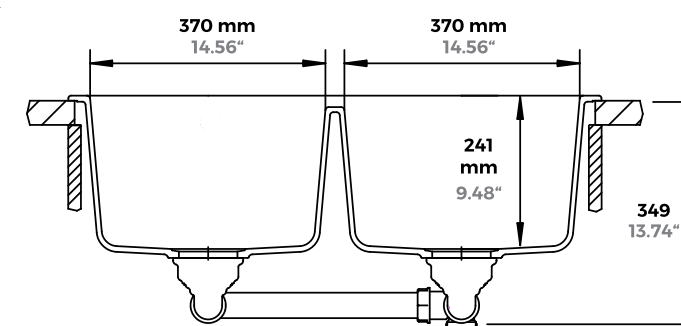

Todos los modelos incluyen:

- Desagüe automático
- Contracanal
- Cespol

AGREGA NUEVOS
COMPLEMENTOS EN COLOR

Black

Bronze

\$ 100.91 USD (Precio de lista. IVA incluido.)

ALIVE N-200

Plantilla para corte