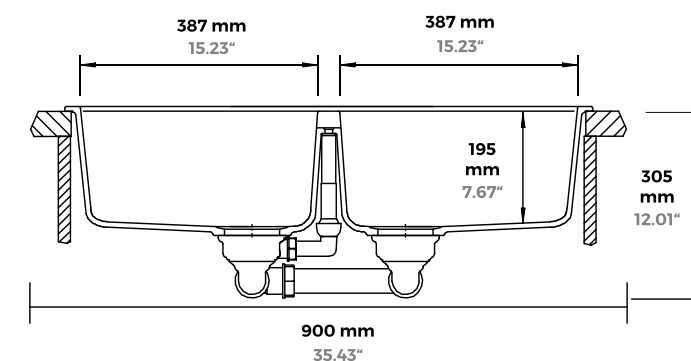

HORIZONT N-200

Plantilla para corte

Colores disponibles

Todos los modelos incluyen:

- Desagüe automático
- Contracanal
- Cespól

AGREGA NUEVOS
COMPLEMENTOS EN COLOR

Black

Bronze

$ 127.31 USD (Precio de lista. IVA incluido.)

HORIZONT N-200

$ 961.66 USD
(Precio de lista. IVA incluido.)

INCLUYE 2 ACCESORIOS.
¡ELIGE TUS FAVORITOS!

(Ver página 154)