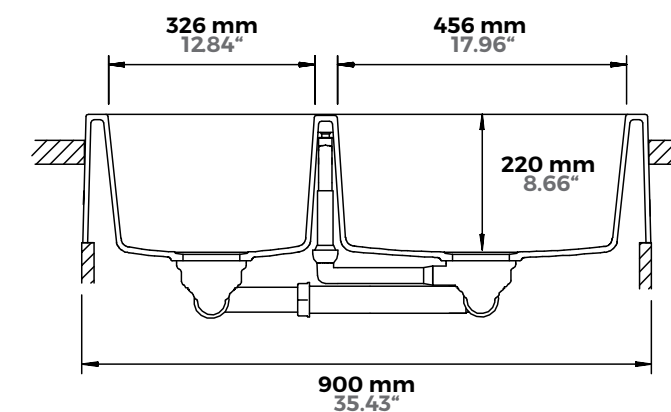

Faldón

Profundidad Premium

Huecos Personalizados

¡ELIGE TUS ACCESORIOS!

(Ver página 154)

KALLIO N-175

Plantilla para corte

Empotrar