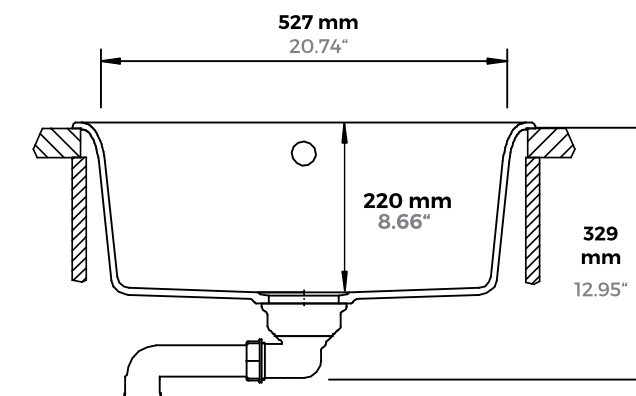

**AGREGA NUEVOS
COMPLEMENTOS EN COLOR**

\$ 127.31 USD (Precio de lista. IVA incluido.)

IT'S A MATCH!

Llave Eclipse Stainless
+ Tarja Schock

GALAXY N-100

Plantilla para corte

Empotrar

Submontar