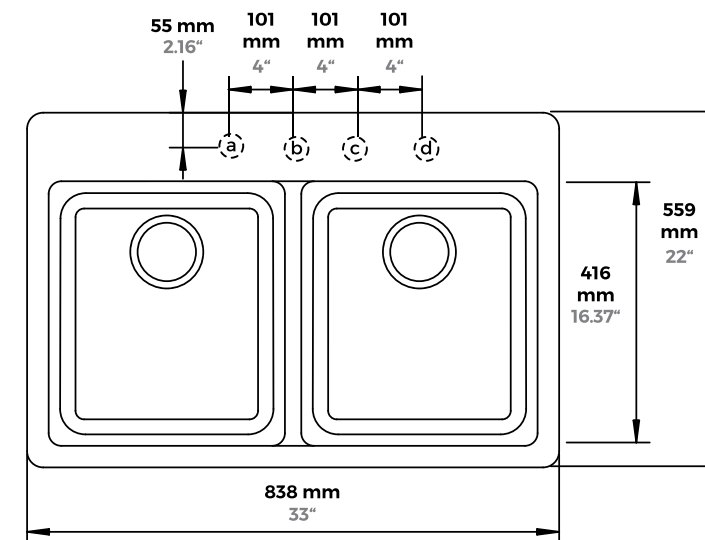

ALIVE N-200

Plantilla para corte

Colores disponibles

Todos los modelos incluyen:

- Desagüe automático
- Contracanal
- Cespól

AGREGA NUEVOS
COMPLEMENTOS EN COLOR

Black

Bronze

ALIVE N-200

$ 720.37 USD

(Precio de lista. IVA incluido.)

Profundidad
Premium

Huecos
Personalizados

¡ELIGE TUS ACCESORIOS!

- Tabla FIBRE-ROCK para picar
- Rejilla plegable inoxidable / negra

(Ver página 154)

$ 100.92 USD (Precio de lista. IVA incluido.)