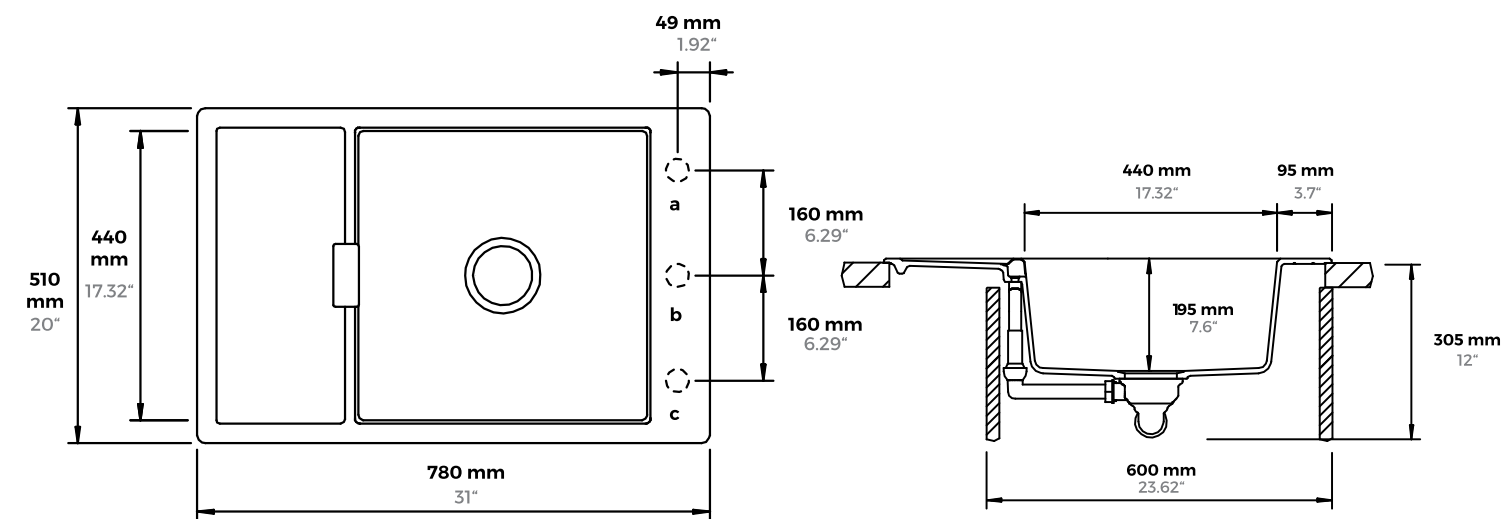

¡ELIGE TUS ACCESORIOS!

- Tabla FIBRE-ROCK para picar
- Rejilla plegable inoxidable / negra

(Ver página 154)

\$ 61.43 USD (Precio de lista. IVA incluido.)

MONO D-100 XS

Plantilla para corte

Colores disponibles