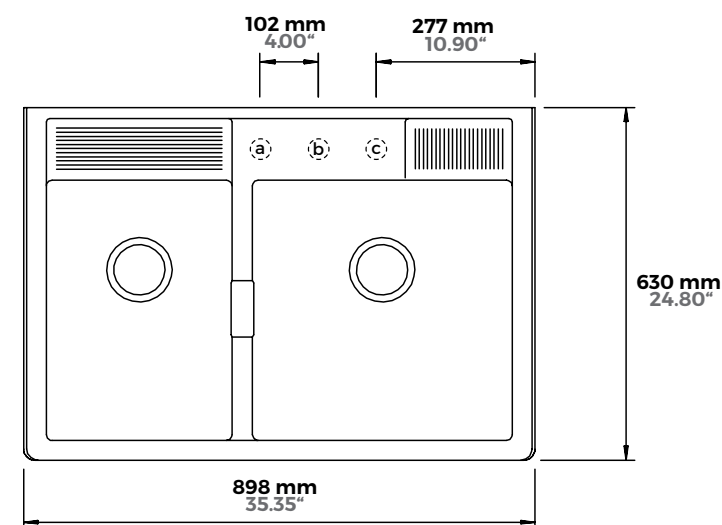

Faldón

Profundidad Premium

Huecos Personalizados

¡ELIGE TUS ACCESORIOS!

(Ver página 154)

KALLIO N-175

Plantilla para corte

Empotrar