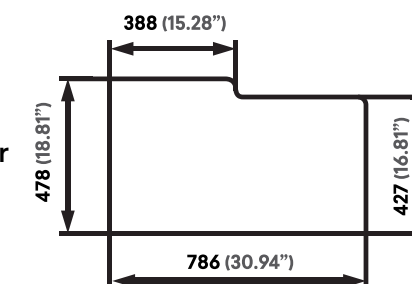

ALIVE N-175

Plantilla para corte

Empotrar

Submontar

ALIVE N-175

\$ 720.37 USD
(Precio de lista. IVA incluido.)

Profundidad Premium

Huecos Personalizados