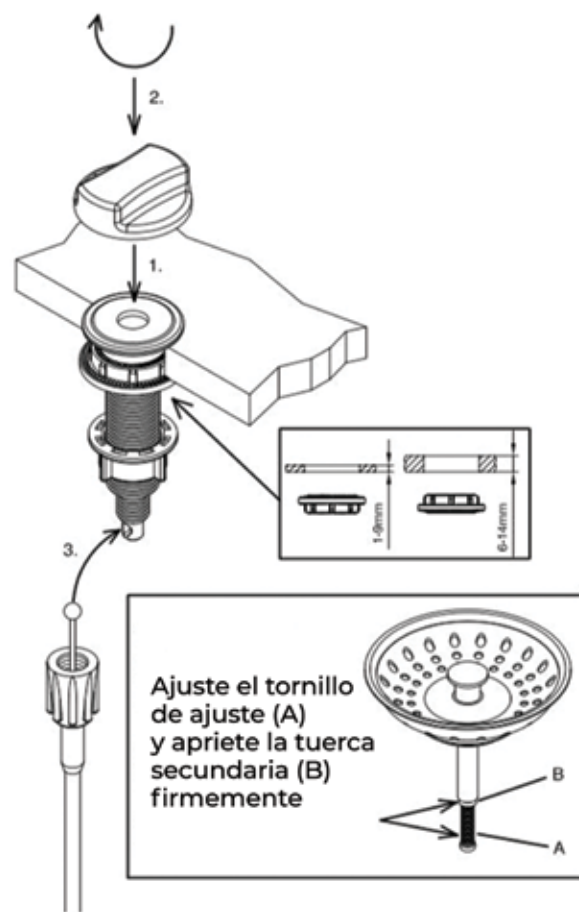

ACCESORIOS INCLUIDOS

Todos los modelos incluyen:

- Desagüe automático
- Contracanal
- Cespel