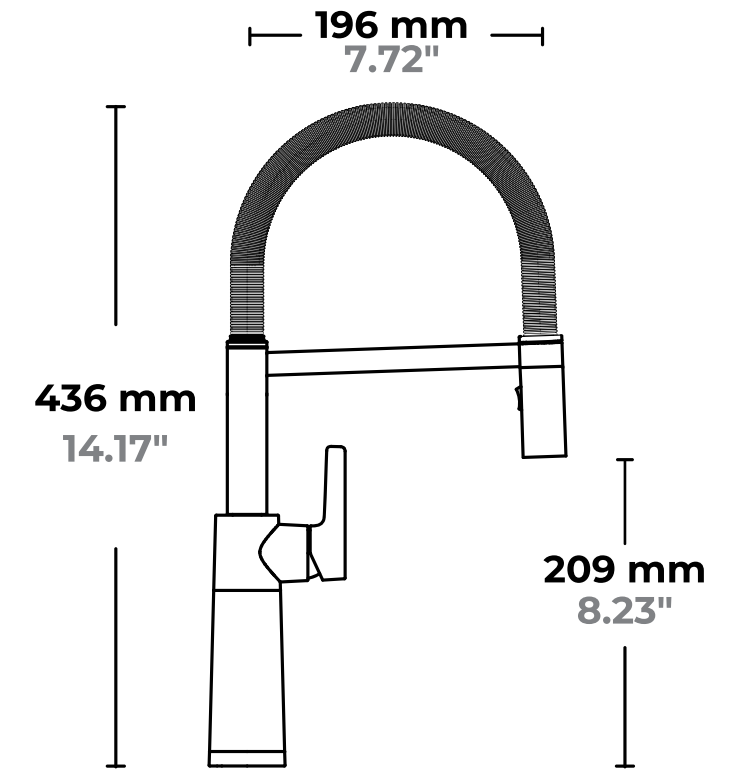

MODELO
SC-550

Rango de giro:
150°

Posición maneral:
derecha

Características:
• Función Jet Spray
• Válvula antirretorno

Funcionamiento:
alta y baja presión

Presión mínima:
700 grs/m²

COLORES DISPONIBLES

Polaris POL (99)