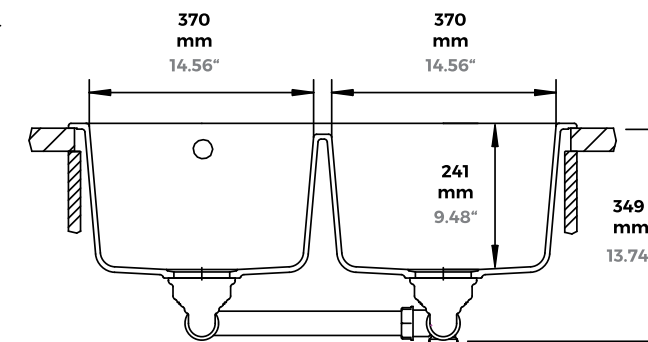

ALIVE N-175

Plantilla para corte

Empotrar

Submontar

ALIVE N-175

$ 720.37 USD
(Precio de lista. IVA incluido.)

Profundidad Premium

Huecos Personalizados

¡ELIGE TUS ACCESORIOS!

- Tabla FIBRE-ROCK para picar
- Rejilla plegable inoxidable / negra

(Ver página 154)

Colores disponibles

Magma

Stone

Polaris

Bronze

Todos los modelos incluyen:

- Desagüe automático
- Contracanal
- Cespol

AGREGA NUEVOS
COMPLEMENTOS EN COLOR

Black

Bronze

$ 100.91 USD (Precio de lista. IVA incluido.)