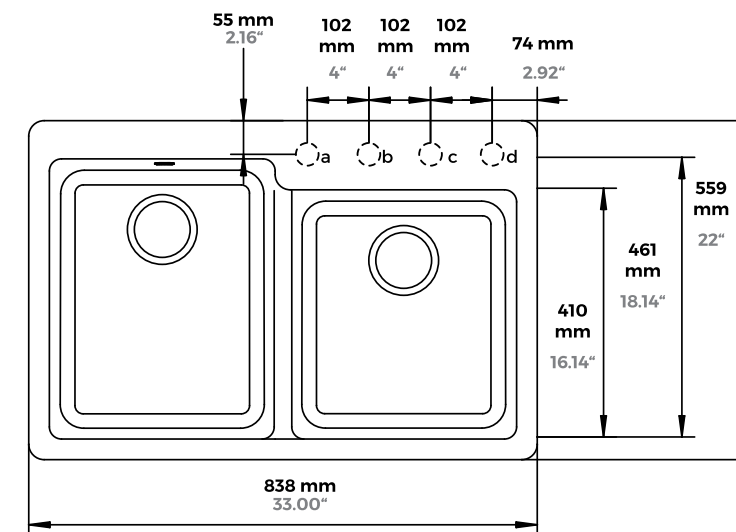

ALIVE N-175

Plantilla para corte

Empotrar

Submontar

ALIVE N-175

$ 720.37 USD
(Precio de lista. IVA incluido.)

Profundidad Premium

Huecos Personalizados

¡ELIGE TUS ACCESORIOS!

- Tabla FIBRE-ROCK para picar
- Rejilla plegable inoxidable / negra

(Ver página 154)

Colores disponibles

Magma

Stone

Polaris

Bronze

Todos los modelos incluyen:

- Desagüe automático
- Contracanal
- Cespol

AGREGA NUEVOS
COMPLEMENTOS EN COLOR

Black

Bronze

$ 100.91 USD (Precio de lista. IVA incluido.)