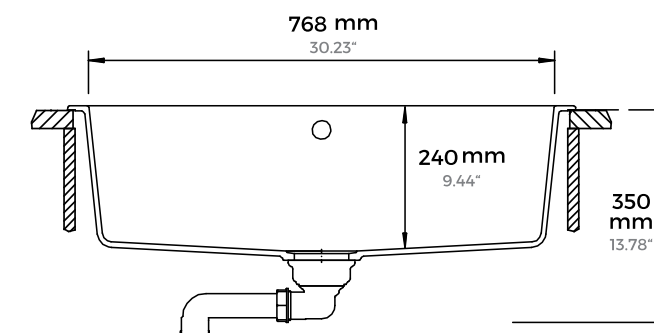

Llave Eclipse Stainless
+ Complementos Schock

MONTANO N-100 XL

Plantilla para corte

Empotrar

818 x 510
32.2" x 20.08"

Submontar

782 x 428
30.79" x 16.85"

Colores disponibles