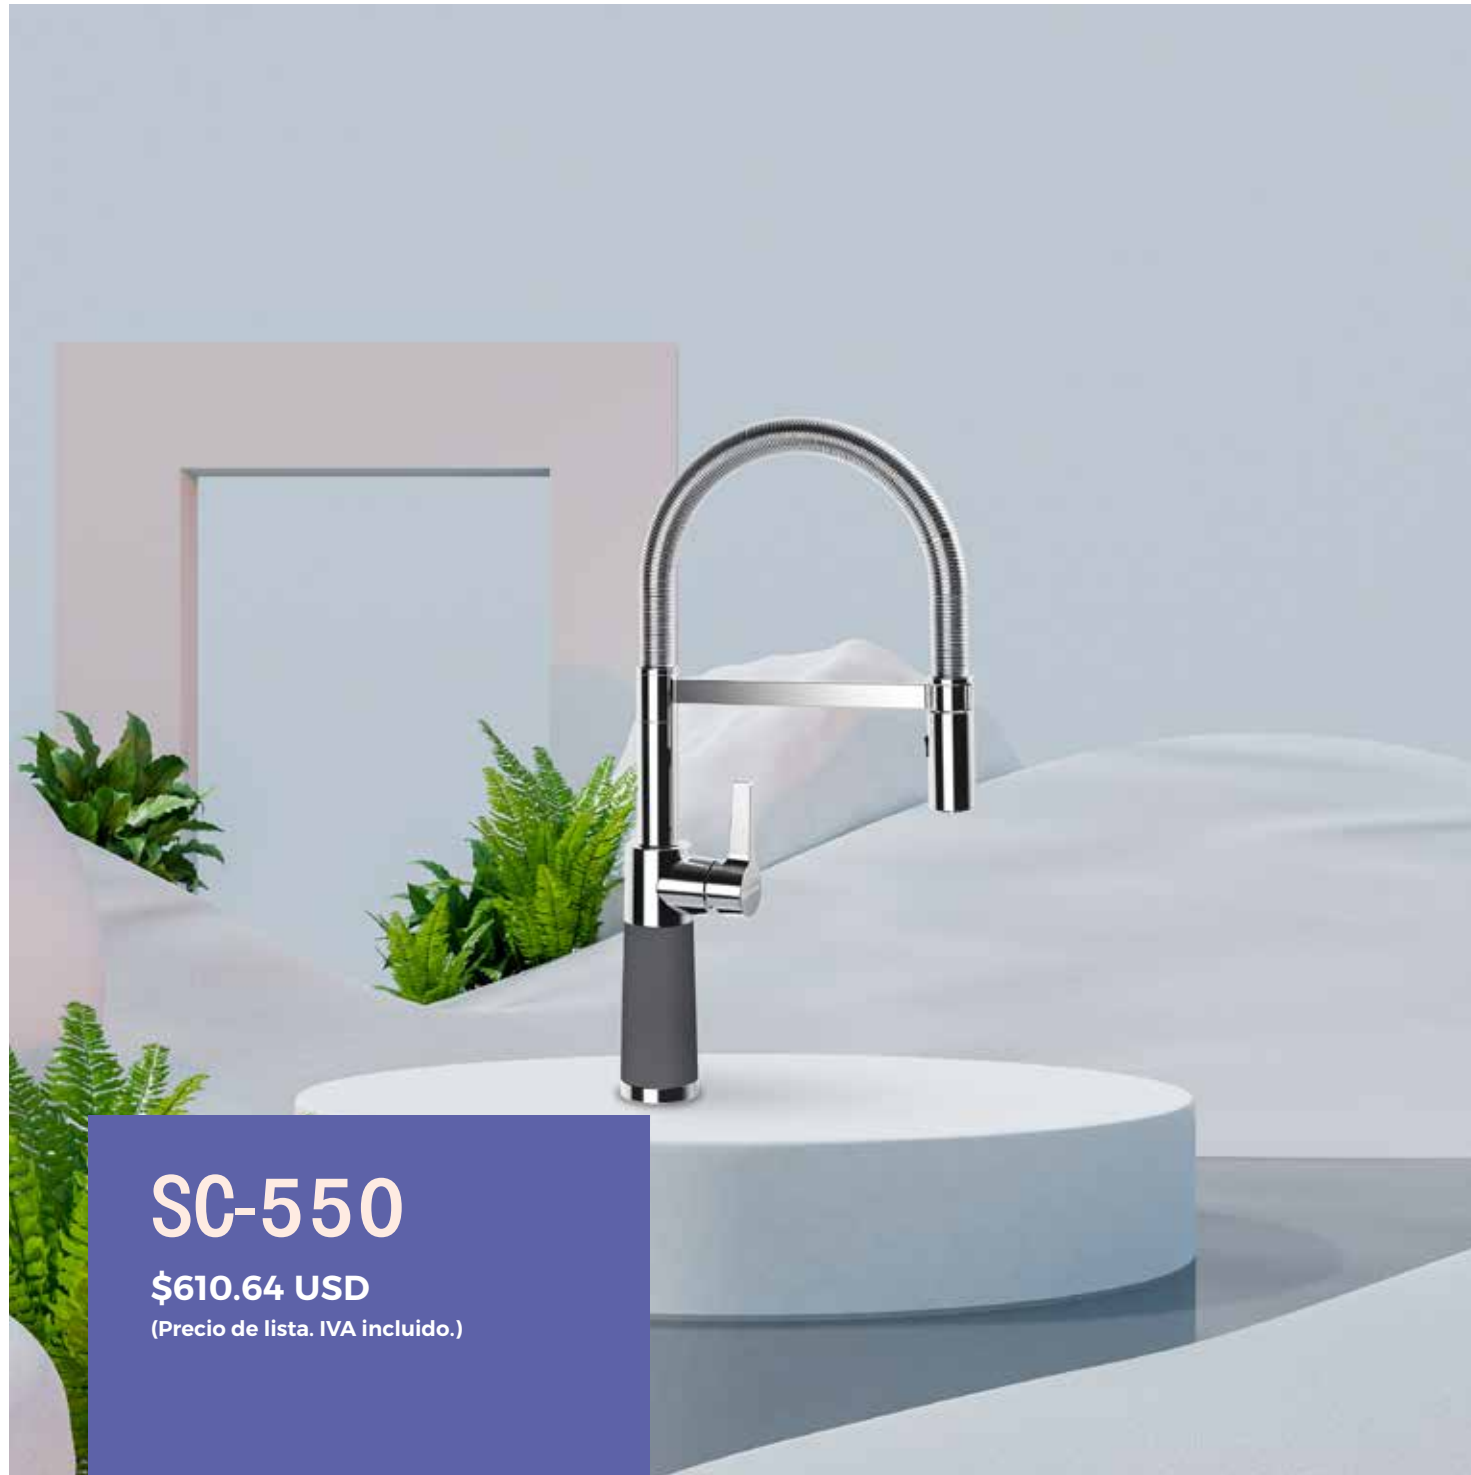

SC-550

\$610.64 USD

(Precio de lista. IVA incluido.)

Sin complicaciones

Manguera retráctil de fácil limpieza

Selectivo

Boquilla multifuncional

Protegido