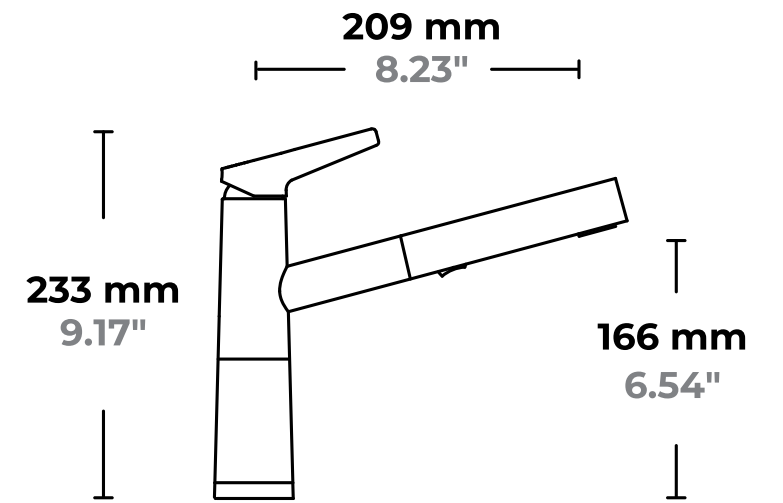

COLORES DISPONIBLES

¡100% COMBINABLE!

Crea la mezcla perfecta. SCHOCK te ofrece la posibilidad de combinar el modelo de llave con la tarja que más te guste. ¡Elige tu color y modelo favoritos!

SC-510

$468.08 USD

(Precio de lista. IVA incluido.)

¡MODELO EXTRAÍBLE!

Selectivo
Boquilla multifuncional

Protegido
Cono protector de cuarzo CRISTADUR®

Haz más
Diseño ergonómico