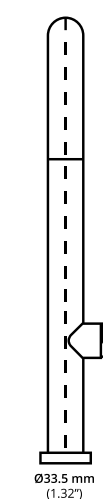

**Llave para cocina:** 100% acero inoxidable  
**Funcionamiento:** Alta y baja presión  
Presión mínima de 700 g/cm<sup>2</sup>  
**Cartucho:** Cerámico  
**Acabado:** Cepillado

EA 62B

EA 62B BZ

EA 62B NG