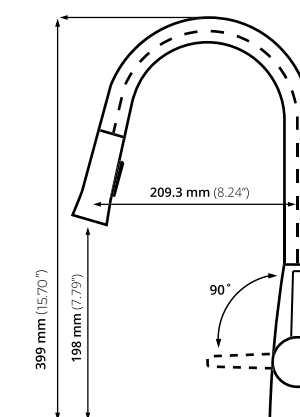

**Extracción del cabezal:** 60cm

Manguera extraíble en nylon color gris

EC 108

EC 108 BZ

EC 108 NG

TARJA 3319