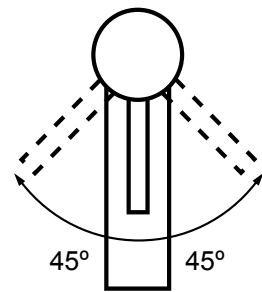

Llave para baño: 100% acero inoxidable
Funcionamiento: Alta y baja presión
Presión mínima: 700 grs/cm²
Cartucho: Cerámico
Acabado: Cepillado