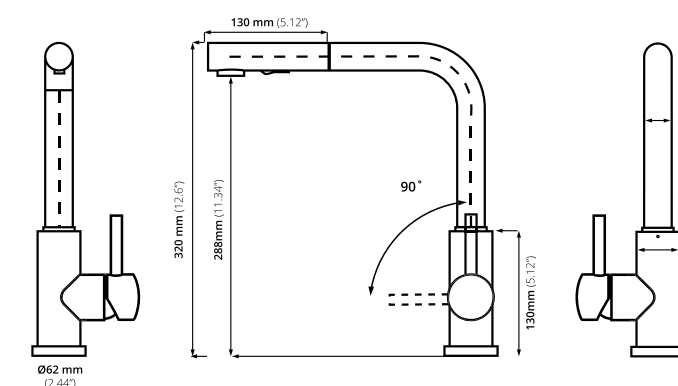

**Extracción del cabezal:** 90cm

Manguera extraíble en nylon color gris

KS 3032

KS 3032 BZ

KS 3032 NG