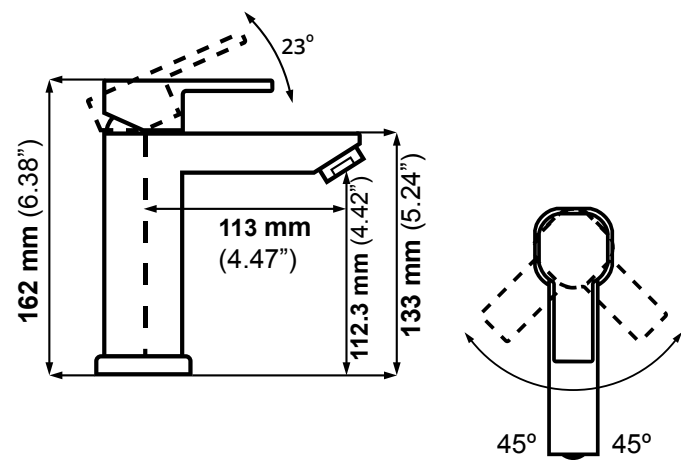

IMA 101

$158.³⁰ USD
IVA incluido

Llave para baño: 100% acero inoxidable
Funcionamiento: Alta y baja presión
Presión mínima: 700 grs/cm²
Cartucho: Cerámico
Acabado: Cepillado