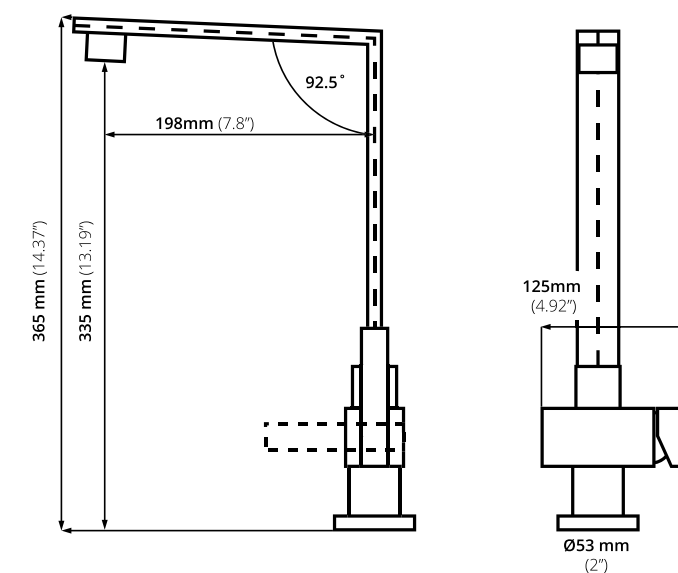

### CARTUCHO EFICIENTE

**Llave para cocina:** 100% acero inoxidable

**Funcionamiento:** Alta y baja presión

Presión mínima de 700 g/cm<sup>2</sup>

**Cartucho:** Cerámico

**Acabado:** Cepillado

EA 66A

\$221.64 USD  
IVA incluido