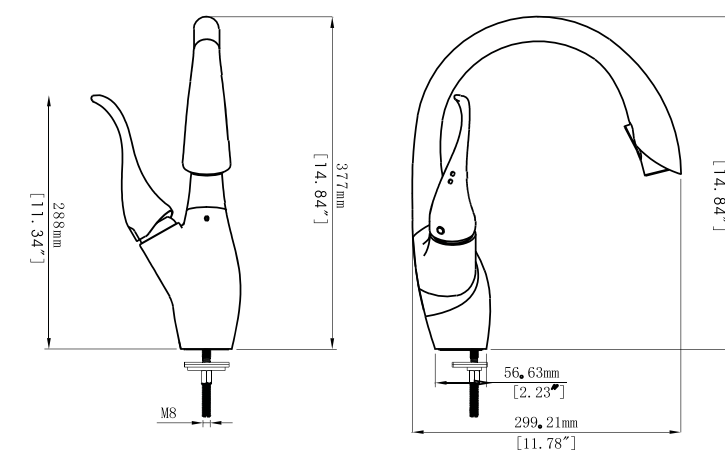

BOQUILLA MULTIFUNCIÓNAL

Llave para cocina: 100% acero inoxidable

Funcionamiento: Alta y baja presión
Presión mínima de 700 g/cm²

Cartucho: Cerámico

Acabado: Cepillado

Extracción del cabezal: 40cm

Manguera extraíble en nylon color gris