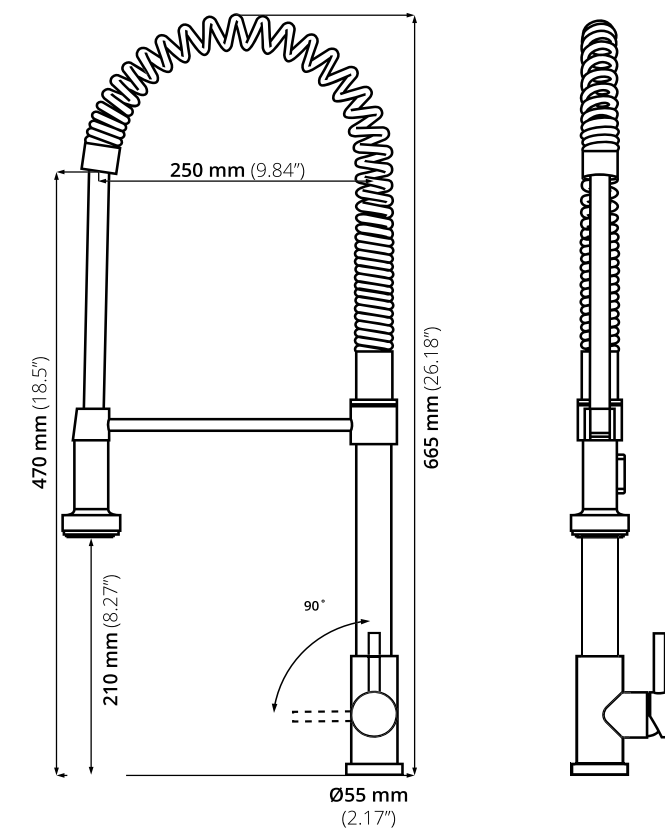

KS 3031 PROFESIONAL

$495.¹⁸ USD
IVA incluido

Precio KIT
(con dosificador):
$528.⁷⁸ USD
IVA incluido

CARTUCHO EFICIENTE

BOQUILLA MULTIFUNCIONAL

Llave para cocina: 100% acero inoxidable

Funcionamiento: Alta y baja presión

Presión mínima de 700 g/cm²

Cartucho: Cerámico

Acabado: Cepillado

Manguera en nylon color gris