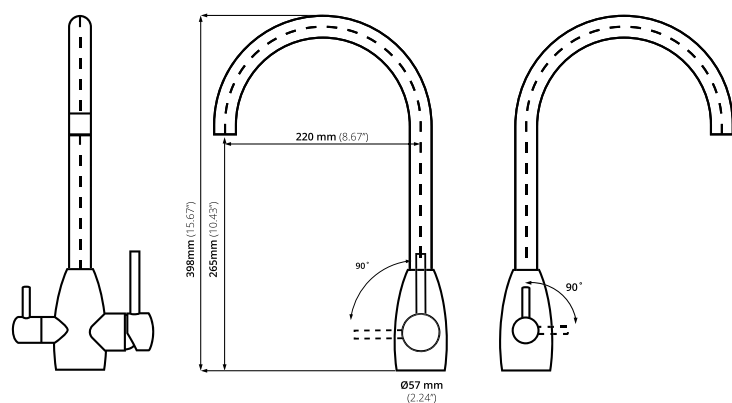

CARTUCHO EFICIENTE

Llave para cocina con sistema dual:

100% acero inoxidable

Funcionamiento: Alta y baja presión

Presión mínima de 700 g/cm²

Cartucho: Cerámico y acero inoxidable

Acabado: Cepillado

*No incluye sistema de purificación