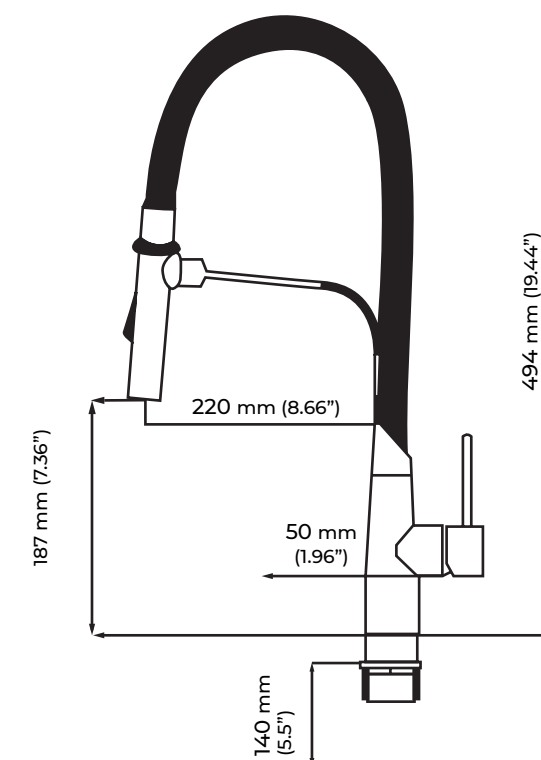

EC 118
PROFESIONAL

$400,77 USD
IVA incluido

**BOQUILLA
MULTIFUNCIONAL**

Llave para cocina: 100% acero inoxidable
Funcionamiento: Alta y baja presión
Presión mínima de 700 g/cm²
Cartucho: Cerámico
Acabado: Cepillado
Manguera de silicona de alta resistencia.

COMPAC
THE SURFACES COMPANY

Cubierta Plomo