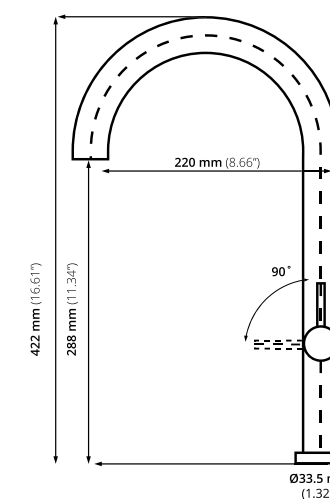

LÍNEA
Colors

EA 62B
VALUE

$193.³¹ USD
IVA incluido

LÍNEA COLORS
$240.⁵⁷ USD
IVA incluido

TARJA 1919

CORIAN® QUARTZ

Cubierta Stratus White

CARTUCHO EFICIENTE

Llave para cocina: 100% acero inoxidable
Funcionamiento: Alta y baja presión
Presión mínima de 700 g/cm²
Cartucho: Cerámico
Acabado: Cepillado