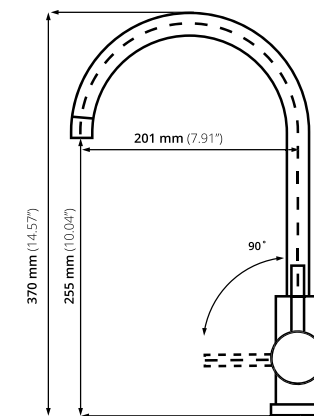

LÍNEA Colors

EA 63 VALUE

$171.⁵¹ USD
IVA incluido

LÍNEA COLORS
$205.⁸⁰ USD
IVA incluido

TARJA 3719

CARTUCHO EFICIENTE

Llave para cocina: 100% acero inoxidable
Funcionamiento: Alta y baja presión
Presión mínima de 700 g/cm²
Cartucho: Cerámico
Acabado: Cepillado