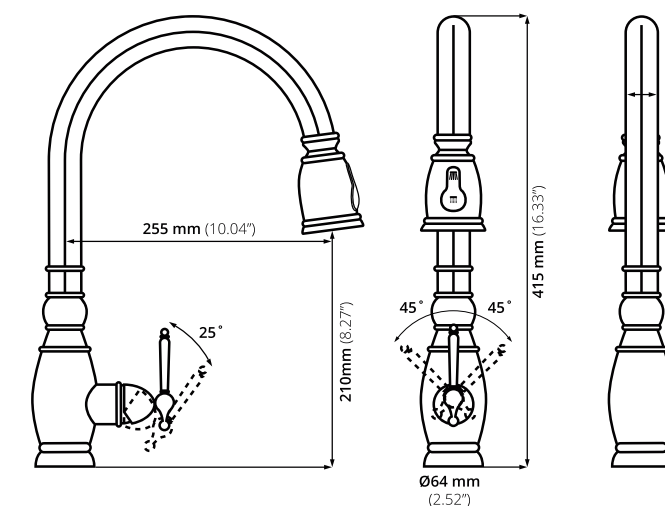

KS 3034

$507.¹⁶ USD
IVA incluido

BOQUILLA MULTIFUNCIONAL

Llave para cocina: 100% acero inoxidable

Funcionamiento: Alta y baja presión
Presión mínima de 700 g/cm²

Cartucho: Cerámico

Acabado: Cepillado

Extracción del cabezal: 65cm

Manguera extraíble en nylon color gris

TARJA 3321A

COMPAC
THE SURFACES COMPANY

Cubierta Plomo