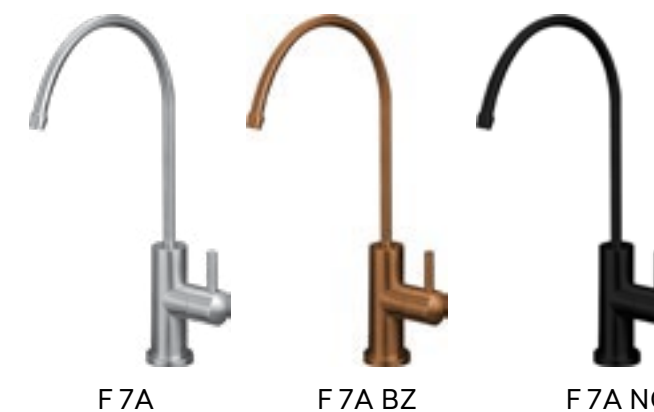

F 7A

F 7A BZ

F 7A NG

Ø42.5 mm
(1.67)