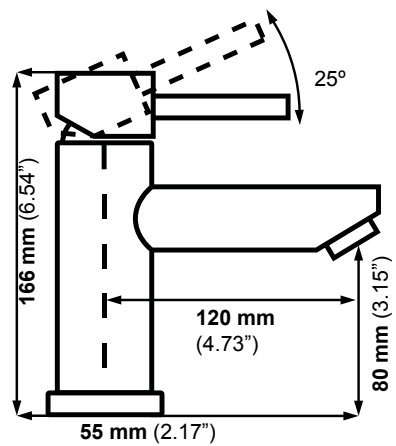

Llave para baño: 100% acero inoxidable
Funcionamiento: Alta y baja presión
Presión mínima: 700 grs/cm²
Cartucho: Cerámico
Acabado: Cepillado