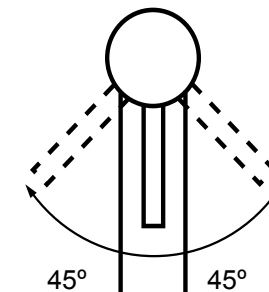

## LAV 736H

\$155.<sup>18</sup> USD  
IVA incluido

CORIAN® SOLID SURFACE

Cubiertas para baño Glacier White

**Llave para baño:** 100% acero inoxidable  
**Funcionamiento:** Alta y baja presión  
**Presión mínima:** 700 grs/cm<sup>2</sup>  
**Cartucho:** Cerámico  
**Acabado:** Cepillado