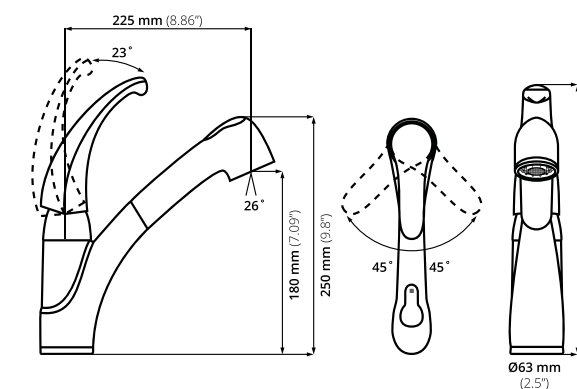

BOQUILLA MULTIFUNCIONAL

Llave para cocina: 100% acero inoxidable

Funcionamiento: Alta y baja presión
Presión mínima de 700 g/cm²

Cartucho: Cerámico

Acabado: Cepillado

Extracción del cabezal: 90cm

Manguera extraíble en nylon color gris