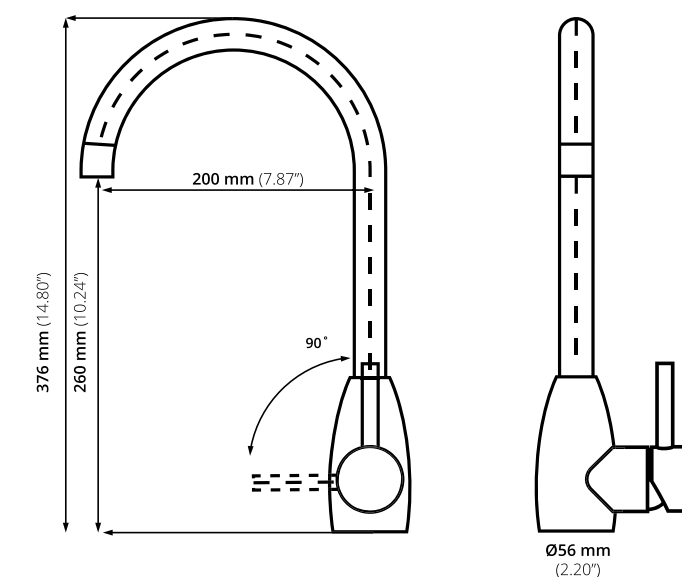

TARJA 1919

COMPAC  
THE SURFACES COMPANY

Cubierta Glaciar

**CARTUCHO EFICIENTE**

**Llave para cocina:** 100% acero inoxidable  
**Funcionamiento:** Alta y baja presión  
Presión mínima de 700 g/cm<sup>2</sup>  
**Cartucho:** Cerámico  
**Acabado:** Cepillado