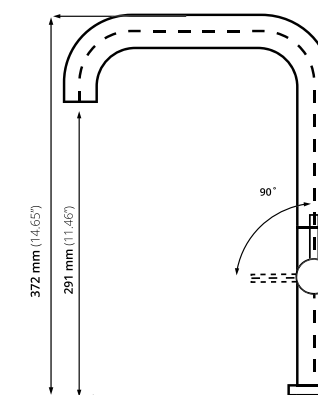

TARJA VSR 2318