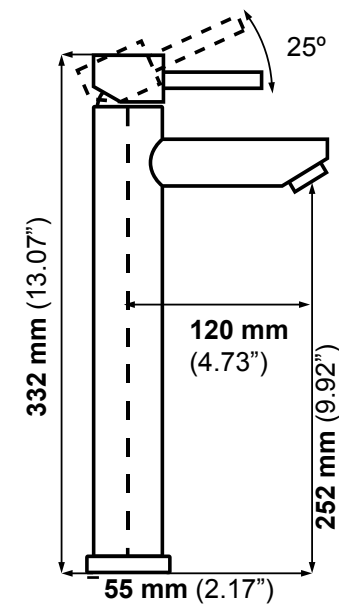

**Llave para baño:** 100% acero inoxidable  
**Funcionamiento:** Alta y baja presión  
**Presión mínima:** 700 grs/cm<sup>2</sup>  
**Cartucho:** Cerámico  
**Acabado:** Cepillado

*Accesorios de baño*

ESD