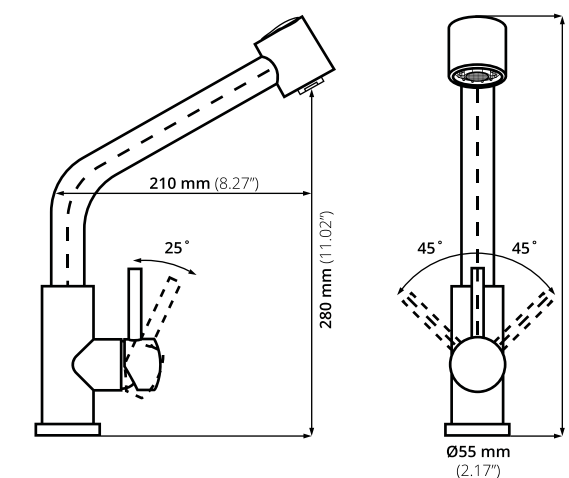

BOQUILLA MULTIFUNCIONAL

Llave para cocina: 100% acero inoxidable

Funcionamiento: Alta y baja presión
Presión mínima de 700 g/cm²

Cartucho: Cerámico

Acabado: Cepillado

Extracción del cabezal: 90cm

Manguera extraíble en nylon color gris