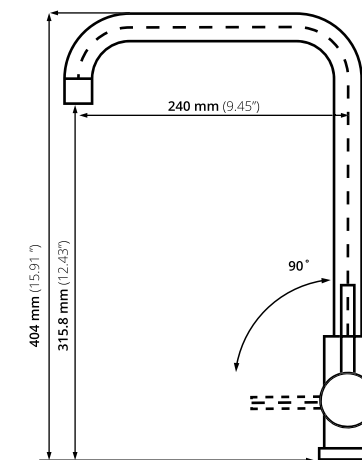

**Llave para cocina:** 100% acero inoxidable  
**Funcionamiento:** Alta y baja presión  
Presión mínima de 700 g/cm<sup>2</sup>  
**Cartucho:** Cerámico  
**Acabado:** Cepillado

EA 64

EA 64 BZ

EA 64 NG

Ø55.5 mm  
(2.18")