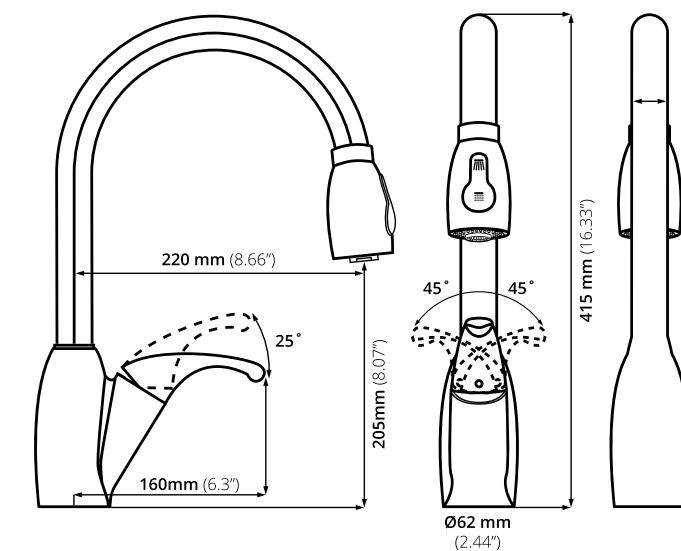

BOQUILLA MULTIFUNCIONAL

Llave para cocina: 100% acero inoxidable

Funcionamiento: Alta y baja presión
Presión mínima de 700 g/cm²

Cartucho: Cerámico

Acabado: Cepillado

Extracción del cabezal: 65cm

Manguera extraíble en nylon color gris