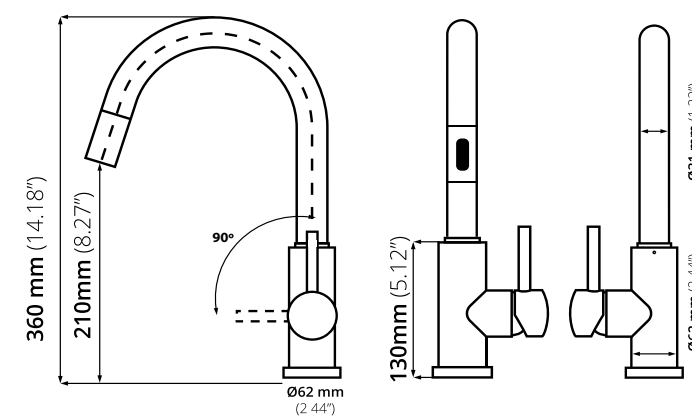

LÍNEA Colors

KS 3033

$412.⁸³ USD
IVA incluido

Precio KIT
(con dosificador
en acero):
$450.⁵⁴ USD
IVA incluido

LÍNEA COLORS
PRÓXIMAMENTE

TARJA 3319

**CARTUCHO
EFICIENTE**

**BOQUILLA
MULTIFUNCIÓN**

Llave para cocina: 100% acero inoxidable

Funcionamiento: Alta y baja presión
Presión mínima de 700 g/cm²

Cartucho: Cerámico

Acabado: Cepillado

Extracción del cabezal: 90cm

Manguera extraíble en nylon color gris

PRÓXIMAMENTE