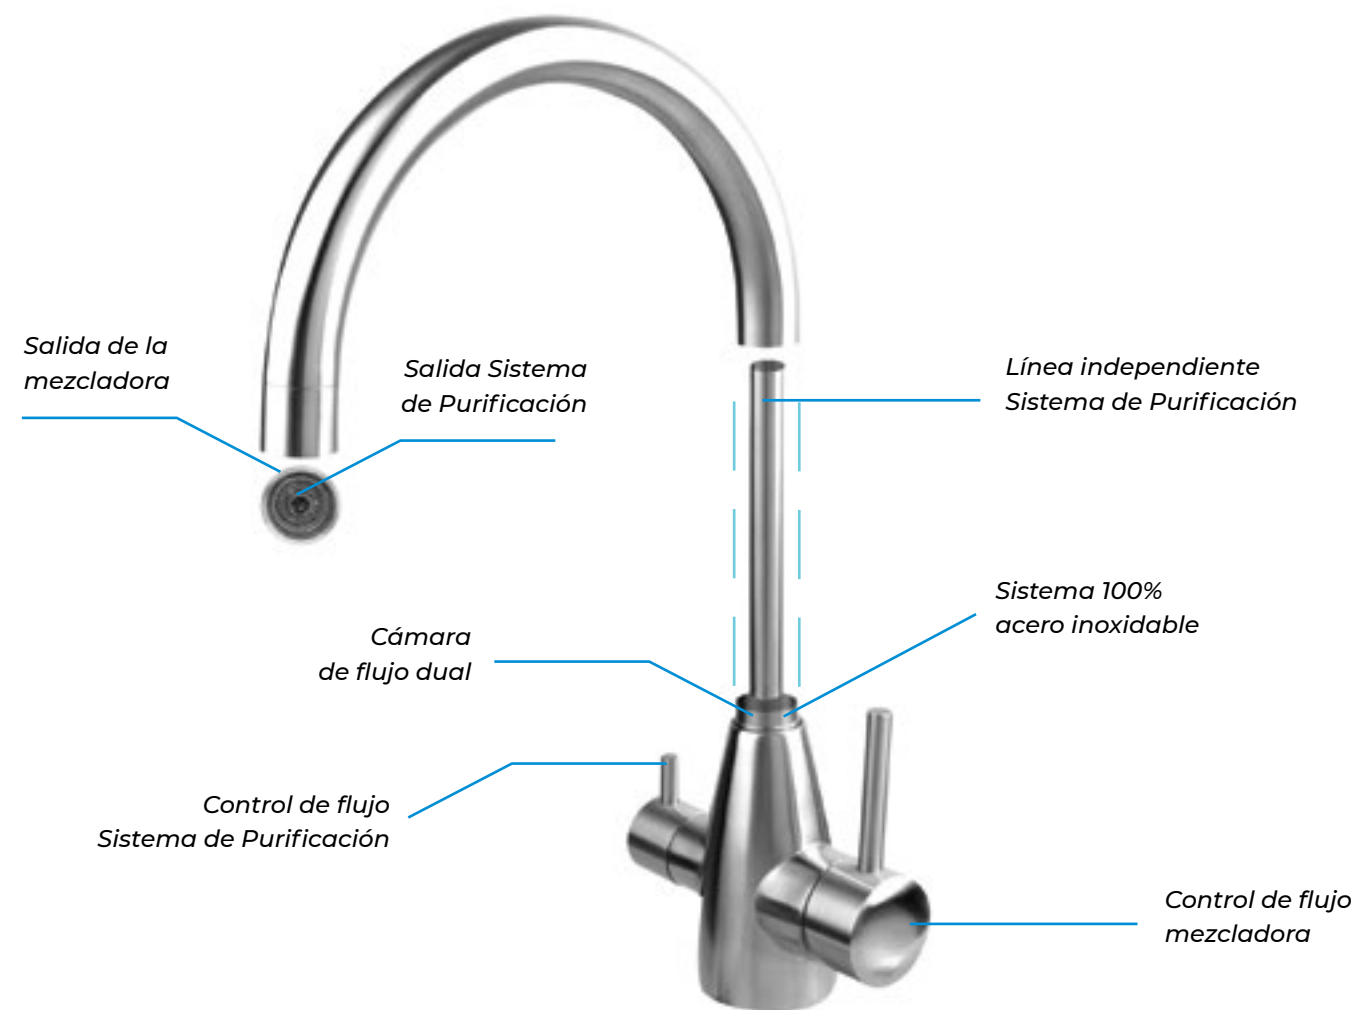

Las llaves mezcladoras **Eclipse Stainless®** para Sistemas de Purificación, reúnen vanguardia, diseño, practicidad e higiene para lograr que tu cocina sea el espacio que sueñas.